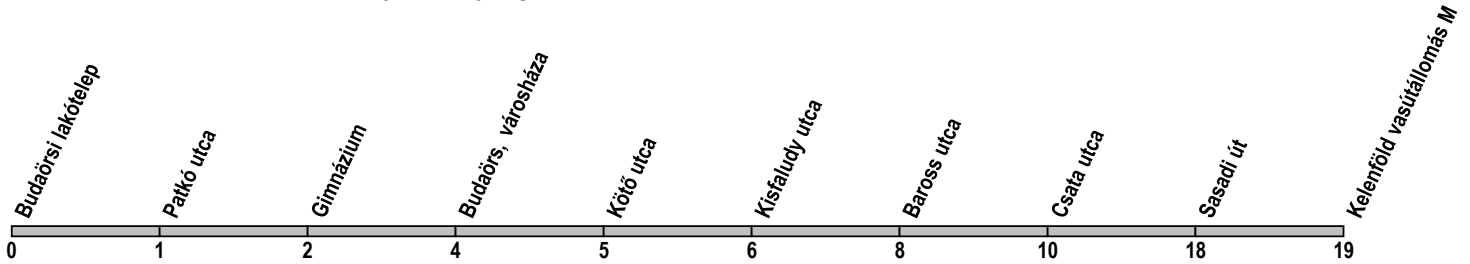

40E

Budaörsi lakótelep → Kelenföld vasútállomás M

Útvonal: / Route: BUDAÖRSI LAKÓTELEP - Szivárvány utca - Szabadság út - Károly király utca - M1-M7 autópálya bevezető - Budapest, Budaörsi út - Koszorúslány utca - KELENFÖLD VASÚTÁLLOMÁS M

Indulási időpontok és követési idők **EBBŐL A MEGÁLLÓBÓL** / Departure and average journey times
Az adatok tájékoztató jellegűek. A menetrendtől eltérések előfordulhatnak. / Schedule is subject to change.