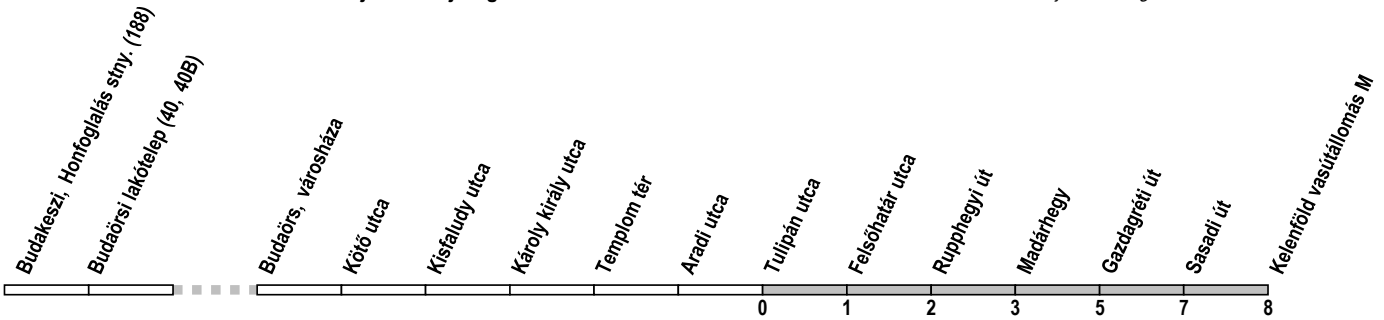

40 40B

188

Tulipán utca → Kelenföld vasútállomás M

Útvonal: / Route: BUDAÖRS, VÁROSHÁZA - Szabadság út - Templom tér - Budapesti út - Budapest, Budaörsi út - aluljáró - Lapu utca - M1-M7 autópálya bevezető - Budaörsi út - Koszorúslány utca - KELENFÖLD VASÚTÁLLOMÁS M

Indulási időpontok és követési idők **EBBŐL A MEGÁLLÓBÓL** / Departure and average journey times
Az adatok tájékoztató jellegűek. A menetrendtől eltérések előfordulhatnak. / Schedule is subject to change.