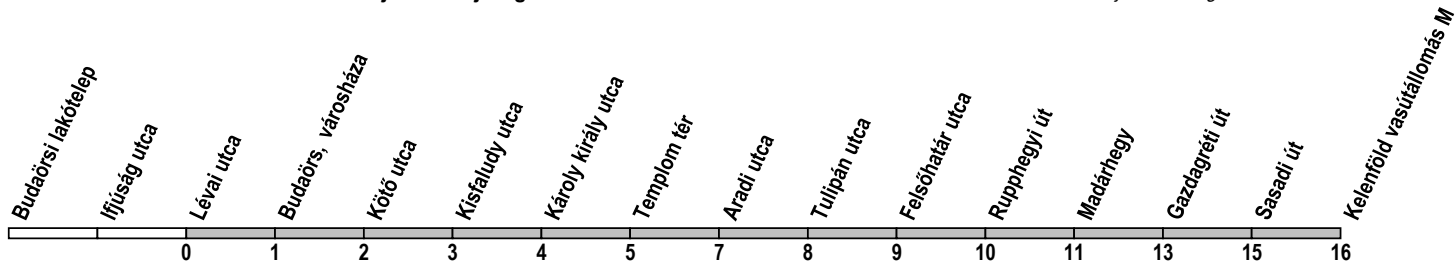

40B

Lévai utca → Kelenföld vasútállomás M

Útvonal: / Route: BUDAÖRSI LAKÓTELEP - Szivárvány utca - Baross utca - Bretzföld utca - Szabadság út - Templom tér - Budapesti út - Budapest, Budaörsi út - aluljáró - Lapu utca - M1-M7 autópálya bevezető - Budaörsi út - Koszorúslány utca - KELENFÖLD VASÚTÁLLOMÁS M

Indulási időpontok és követési idők **EBBŐL A MEGÁLLÓBÓL** / *Departure and average journey times*

Az adatok tájékoztató jellegűek. A menetrendtől eltérések előfordulhatnak. / *Schedule is subject to change.*