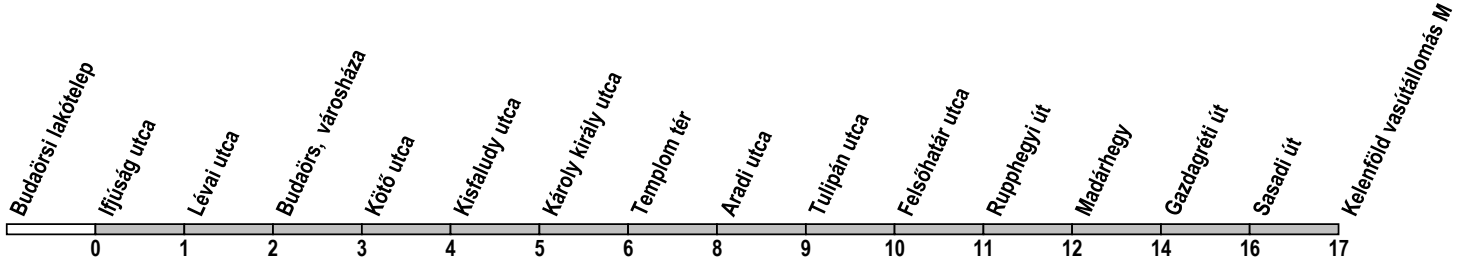

40B

Ilfűság utca → Kelenföld vasútállomás M

Útvonal: / Route: BUDAÖRSI LAKÓTELEP - Szivárvány utca - Baross utca - Bretzföld utca - Szabadság út - Templom tér - Budapesti út - Budapest, Budaörsi út - aluljáró - Lapu utca - M1-M7 autópálya bevezető - Budaörsi út - Koszorúslány utca - KELENFÖLD VASÚTÁLLOMÁS M

Indulási időpontok és követési idők **EBBŐL A MEGÁLLÓBÓL** / *Departure and average journey times*
Az adatok tájékoztató jellegűek. A menetrendtől eltérések előfordulhatnak. / *Schedule is subject to change.*