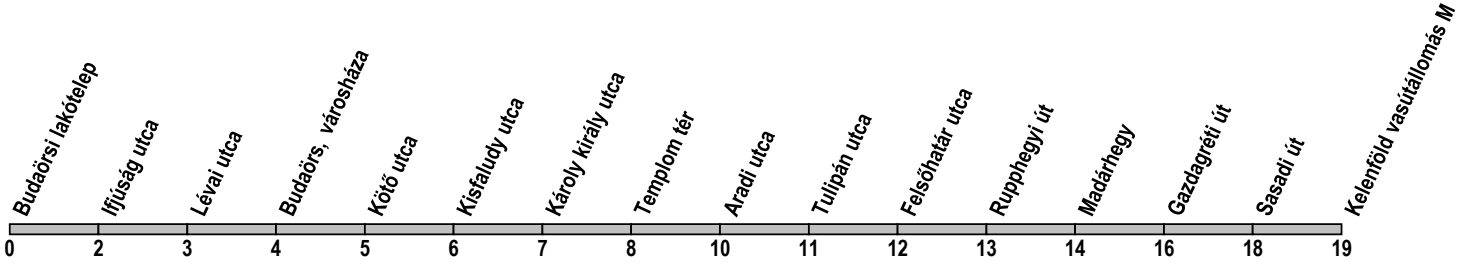

40B

Budaörsi lakótelep → Kelenföld vasútállomás M

Útvonal: / Route: BUDAÖRSI LAKÓTELEP - Szivárvány utca - Baross utca - Bretzföld utca - Szabadság út - Templom tér - Budapesti út - Budapest, Budaörsi út - aluljáró - Lapu utca - M1-M7 autópálya bevezető - Budaörsi út - Koszorúslány utca - KELENFÖLD VASÚTÁLLOMÁS M

Indulási időpontok és követési idők **EBBŐL A MEGÁLLÓBÓL** / *Departure and average journey times*
Az adatok tájékoztató jellegűek. A menetrendtől eltérések előfordulhatnak. / *Schedule is subject to change.*