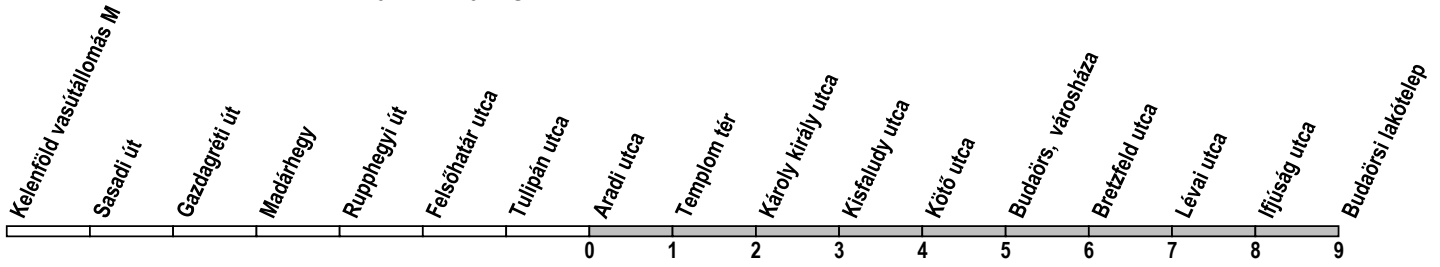

40B

Aradi utca → Budaörsi lakótelep

Útvonal: / Route: KELENFÖLD VASÚTÁLLOMÁS M - Koszorúslány utca - aluljáró - Budaörsi út - Budaörs, Budapesti út - Templom tér - Szabadság út - Bretzföld utca - Baross utca - Szivárvány utca - BUDAÖRSI LAKÓTELEP

Indulási időpontok és követési idők **EBBŐL A MEGÁLLÓBÓL** / *Departure and average journey times*
Az adatok tájékoztató jellegűek. A menetrendtől eltérések előfordulhatnak. / *Schedule is subject to change.*