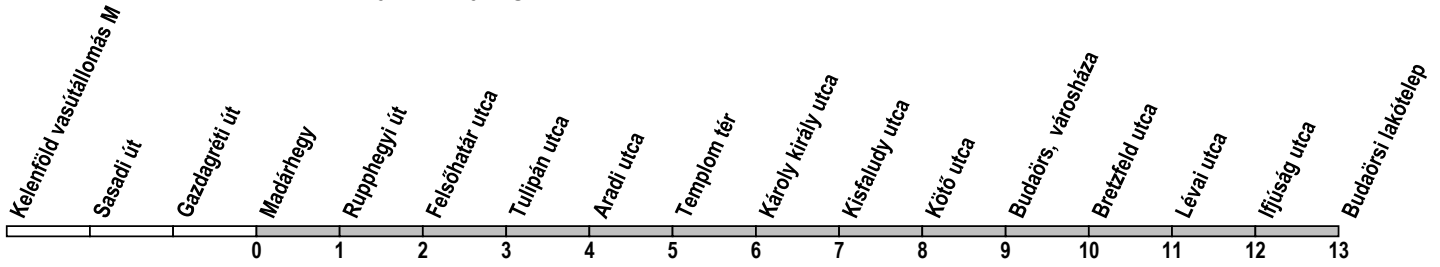

40B

Madárhegy → Budaörsi lakótelep

Útvonal: / Route: KELENFÖLD VASÚTÁLLOMÁS M - Koszorúslány utca - aluljáró - Budaörsi út - Budaörs, Budapesti út - Templom tér - Szabadság út - Bretzföld utca - Baross utca - Szivárvány utca - BUDAÖRSI LAKÓTELEP

Indulási időpontok és követési idők **EBBŐL A MEGÁLLÓBÓL** / *Departure and average journey times*
Az adatok tájékoztató jellegűek. A menetrendtől eltérések előfordulhatnak. / *Schedule is subject to change.*