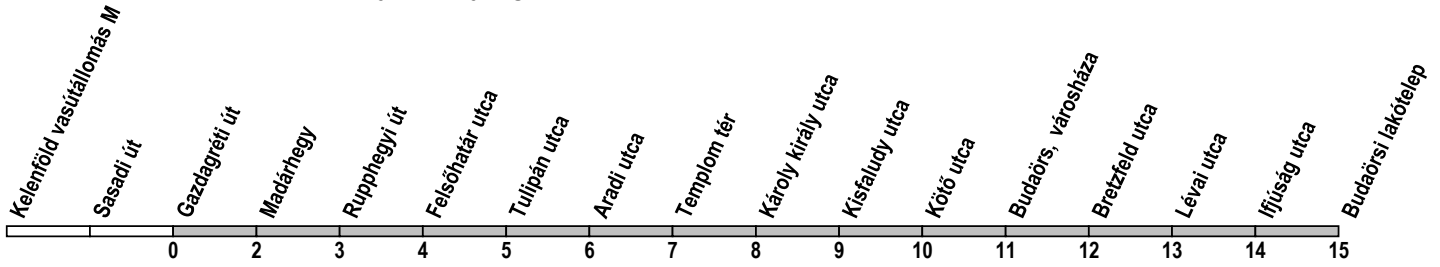

40B

Gazdagréti út → Budaörsi lakótelep

Útvonal: / Route: KELENFÖLD VASÚTÁLLOMÁS M - Koszorúslány utca - aluljáró - Budaörsi út - Budaörs, Budapesti út - Templom tér - Szabadság út - Bretzföld utca - Baross utca - Szivárvány utca - BUDAÖRSI LAKÓTELEP

Indulási időpontok és követési idők **EBBŐL A MEGÁLLÓBÓL** / *Departure and average journey times*
Az adatok tájékoztató jellegűek. A menetrendtől eltérések előfordulhatnak. / *Schedule is subject to change.*