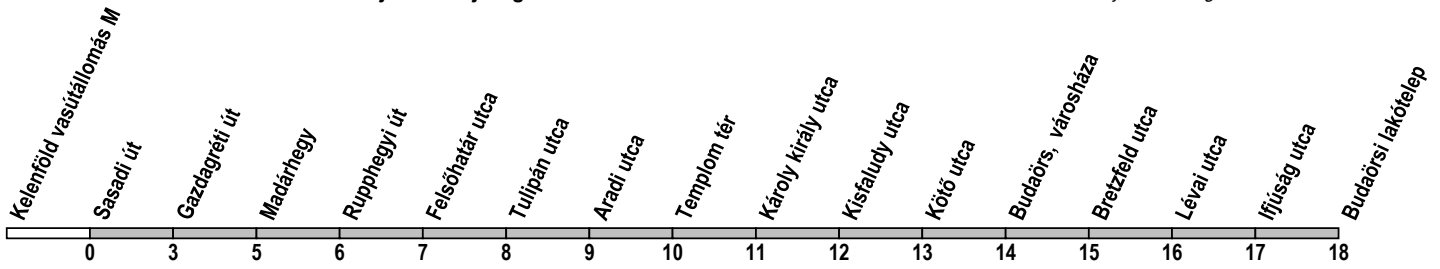

40B

Sasadi út → Budaörsi lakótelep

Útvonal: / Route: KELENFÖLD VASÚTÁLLOMÁS M - Koszorúslány utca - aluljáró - Budaörsi út - Budaörs, Budapesti út - Templom tér - Szabadság út - Bretzföld utca - Baross utca - Szivárvány utca - BUDAÖRSI LAKÓTELEP

Indulási időpontok és követési idők **EBBŐL A MEGÁLLÓBÓL** / *Departure and average journey times*
Az adatok tájékoztató jellegűek. A menetrendtől eltérések előfordulhatnak. / *Schedule is subject to change.*