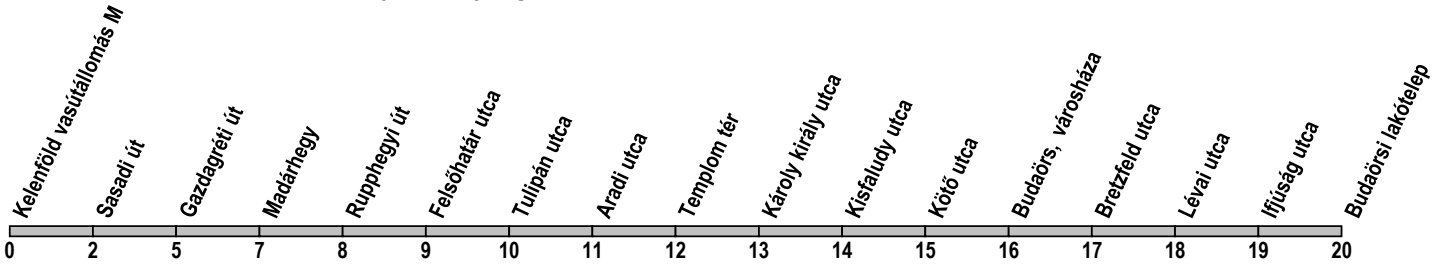

40B

Kelenföld vasútállomás M → Budaörsi lakótelep

Útvonal: / Route: KELENFÖLD VASÚTÁLLOMÁS M - Koszorúslány utca - aluljáró - Budaörsi út - Budaörs, Budapesti út - Templom tér - Szabadság út - Bretzföld utca - Baross utca - Szivárvány utca - BUDAÖRSI LAKÓTELEP

Indulási időpontok és követési idők **EBBŐL A MEGÁLLÓBÓL** / Departure and average journey times
Az adatok tájékoztató jellegűek. A menetrendtől eltérések előfordulhatnak. / Schedule is subject to change.