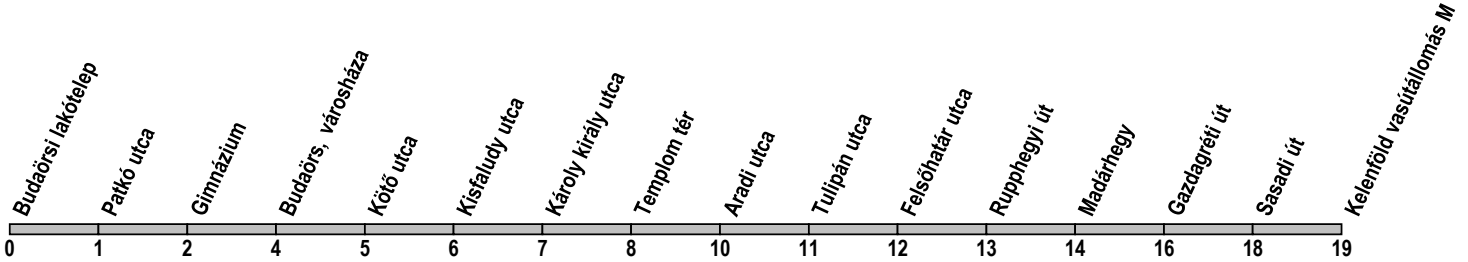

40

Budaörsi lakótelep → Kelenföld vasútállomás M

Útvonal: / *Route:* BUDAÖRSI LAKÓTELEP - Szivárvány utca - Szabadság út - Templom tér - Budapesti út - Budapest, Budaörsi út - aluljáró - Lapu utca - M1-M7 autópálya bevezető - Budaörsi út - Koszorúslány utca - KELENFÖLD VASÚTÁLLOMÁS M

Indulási időpontok és követési idők **EBBŐL A MEGÁLLÓBÓL** / *Departure and average journey times*
Az adatok tájékoztató jellegűek. A menetrendtől eltérések előfordulhatnak. / *Schedule is subject to change.*