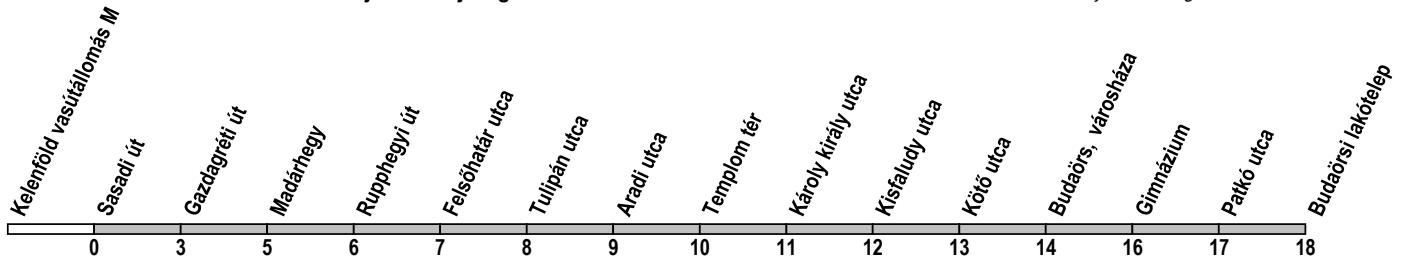

40

Sasadi út → Budaörsi lakótelep

Útvonal: / Route: KELENFÖLD VASÚTÁLLOMÁS M - Koszorúslány utca - aluljáró - Budaörsi út - Budaörs, Budapesti út - Templom tér - Szabadság út - Szivárvány utca - BUDAÖRSI LAKÓTELEP

Indulási időpontok és követési idők **EBBŐL A MEGÁLLÓBÓL** / Departure and average journey times
Az adatok tájékoztató jellegűek. A menetrendtől eltérések előfordulhatnak. / Schedule is subject to change.