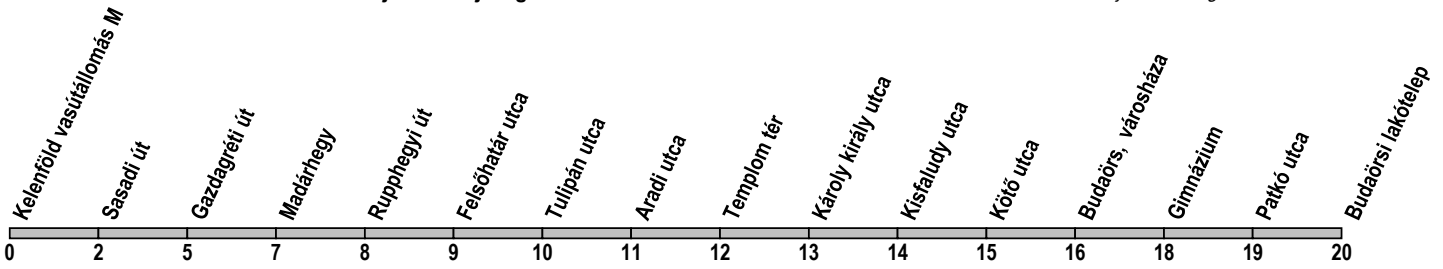

40

Kelenföld vasútállomás M → Budaörsi lakótelep

Útvonal: / Route: KELENFÖLD VASÚTÁLLOMÁS M - Koszorúslány utca - aluljáró - Budaörsi út - Budaörs, Budapesti út - Templom tér - Szabadság út - Szivárvány utca - BUDAÖRSI LAKÓTELEP

Indulási időpontok és követési idők **EBBŐL A MEGÁLLÓBÓL** / *Departure and average journey times*
Az adatok tájékoztató jellegűek. A menetrendtől eltérések előfordulhatnak. / *Schedule is subject to change.*