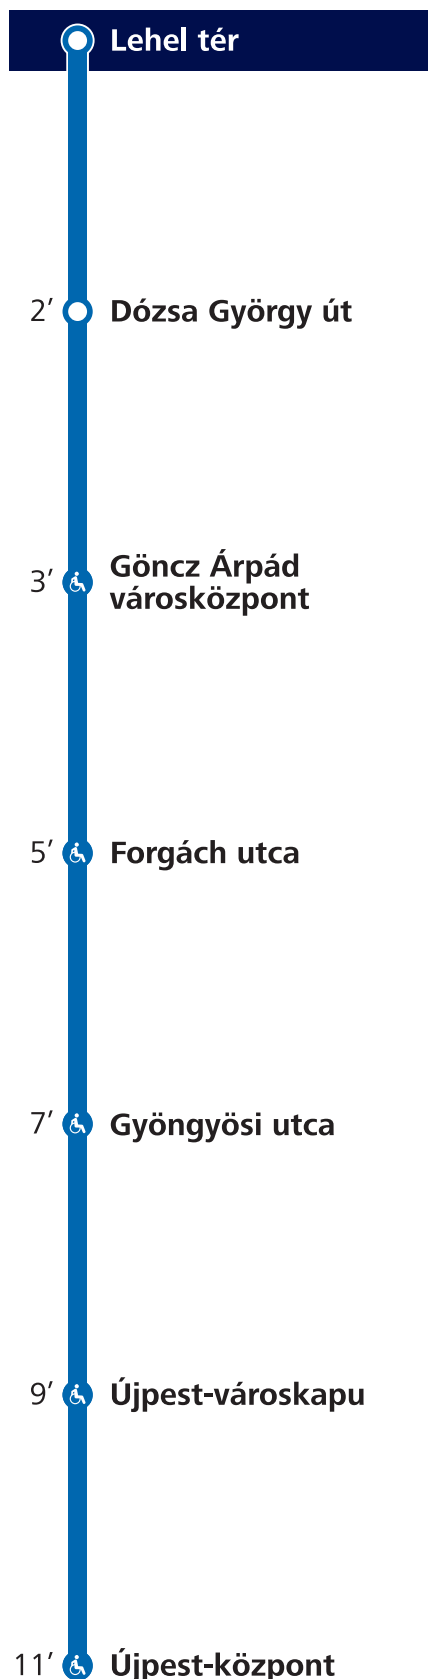

# Újpest-központ

Megállók és menetidő  
Stops and journey time

Üzemidő és járatsűrűség erről az állomásról  
First and last trains, frequencies from this station

**Munkanapokon**  
Workdays **04:50 – 00:00**

04:50 – 05:10	10 percnként minutes
05:15 – 21:35	3-5 percnként minutes
21:40 – 00:00	10 percnként minutes

**Szombaton**  
Saturdays **04:50 – 00:00**

04:50 – 06:40	10 percnként minutes
06:45 – 21:25	5 percnként minutes
21:30 – 00:00	10 percnként minutes

**Munkaszüneti napokon**  
Sundays and public holidays **04:50 – 00:00**

04:50 – 08:40	10 percnként minutes
08:45 – 21:25	5 percnként minutes
21:30 – 00:00	10 percnként minutes

Járatinformáció  
Line information

A megjelölt állomások akadálymentesek.  
This pictogram indicates a step-free station.

Kérjük, a metróállomás területére történő belépés előtt érvényesítse jegyét.  
Please remember to validate your ticket before entering the area of the metro.