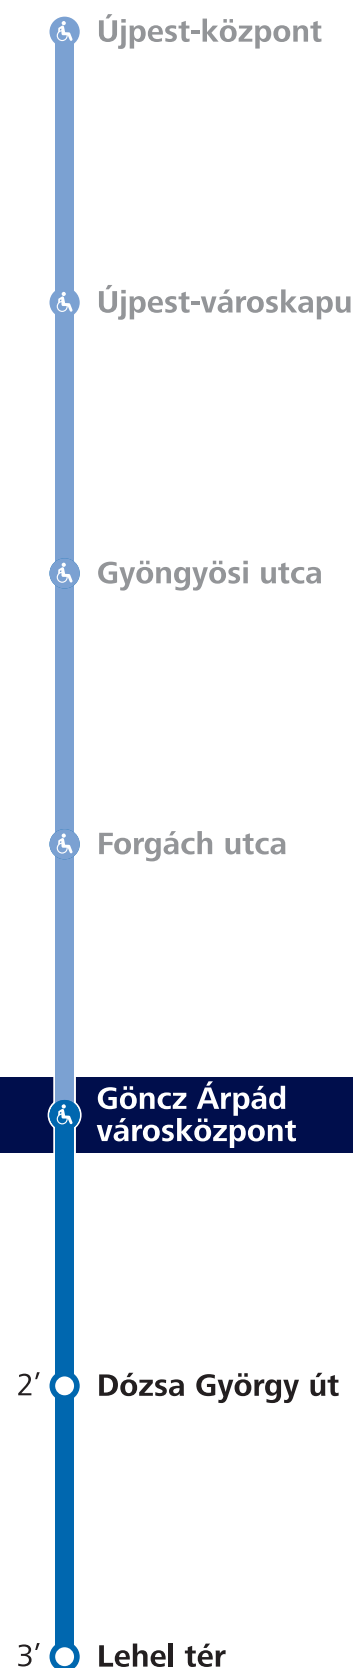

M 3 ▶ Lehel tér

Megállók és menetidő
Stops and journey time

Üzemidő és járatsűrűség erről az állomásról
First and last trains, frequencies from this station

Munkanapokon
Workdays **04:29 – 23:29**

04:29 – 05:19	10 percnként minutes
05:28 – 21:54	3-5 percnként minutes
21:59 – 23:29	10 percnként minutes

Szombaton
Saturdays **04:29 – 23:29**

04:29 – 06:39	10 percnként minutes
06:44 – 21:44	5 percnként minutes
21:49 – 23:29	10 percnként minutes

Munkaszüneti napokon
Sundays and public holidays **04:29 – 23:29**

04:29 – 08:39	10 percnként minutes
08:44 – 21:44	5 percnként minutes
21:49 – 23:28	10 percnként minutes

Járatinformáció
Line information

- A megjelölt állomások akadálymentesek.**
This pictogram indicates a step-free station.
- Kérjük, a metróállomás területére történő belépés előtt érvényesítse jegyét.**
Please remember to validate your ticket before entering the area of the metro.
- A metró felújítási munkák miatt csak a Lehel térig közlekedik, ahonnan az M3-as metrópótló autóbusszal utazhatnak tovább a Nagyvárad tér felé.**
Due to refurbishment works, the metro runs only to Lehel tér station, from where metro replacement bus M3 is available in the direction of Nagyvárad tér.
- Érvényes 2021.08.23-ától visszavonásig. / Valid from 23.08.2021 until further notice. Az adatok tájékoztató jellegűek. A menetrendtől való eltérések előfordulhatnak.**
All data provided for informational purposes only. Deviations from the schedule may occur.