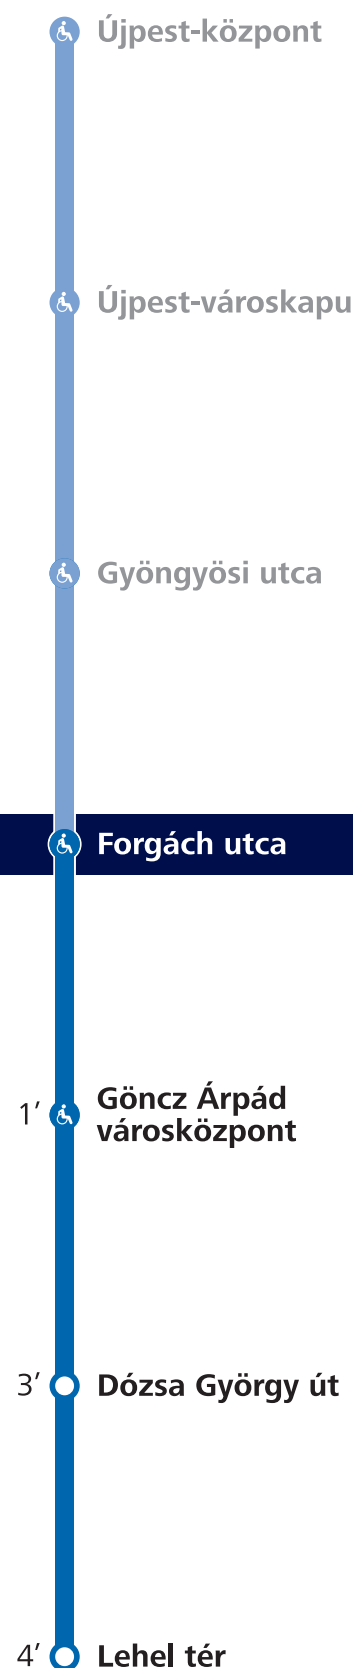

M 3 ▶ Lehel tér

Megállók és menetidő
Stops and journey time

Üzemidő és járatsűrűség erről az állomásról
First and last trains, frequencies from this station

Munkanapokon
Workdays **04:28 – 23:28**

04:28 – 05:18	10 percnként minutes
05:27 – 21:53	3-5 percnként minutes
21:58 – 23:28	10 percnként minutes

Szombaton
Saturdays **04:28 – 23:28**

04:28 – 06:38	10 percnként minutes
06:43 – 21:43	5 percnként minutes
21:48 – 23:28	10 percnként minutes

Munkaszüneti napokon
Sundays and public holidays **04:28 – 23:28**

04:28 – 08:38	10 percnként minutes
08:43 – 21:43	5 percnként minutes
21:48 – 23:28	10 percnként minutes

Járatinformáció
Line information

- A megjelölt állomások akadálymentesek.**
This pictogram indicates a step-free station.
- Kérjük, a metróállomás területére történő belépés előtt érvényesítse jegyét.**
Please remember to validate your ticket before entering the area of the metro.
- A metró felújítási munkák miatt csak a Lehel térig közlekedik, ahonnan az M3-as metrópótló autóbusszal utazhatnak tovább a Nagyvárad tér felé.**
Due to refurbishment works, the metro runs only to Lehel tér station, from where metro replacement bus M3 is available in the direction of Nagyvárad tér.
- Érvényes 2021.08.23-ától visszavonásig. / Valid from 23.08.2021 until further notice. Az adatok tájékoztató jellegűek. A menetrendtől való eltérések előfordulhatnak.**
All data provided for informational purposes only. Deviations from the schedule may occur.