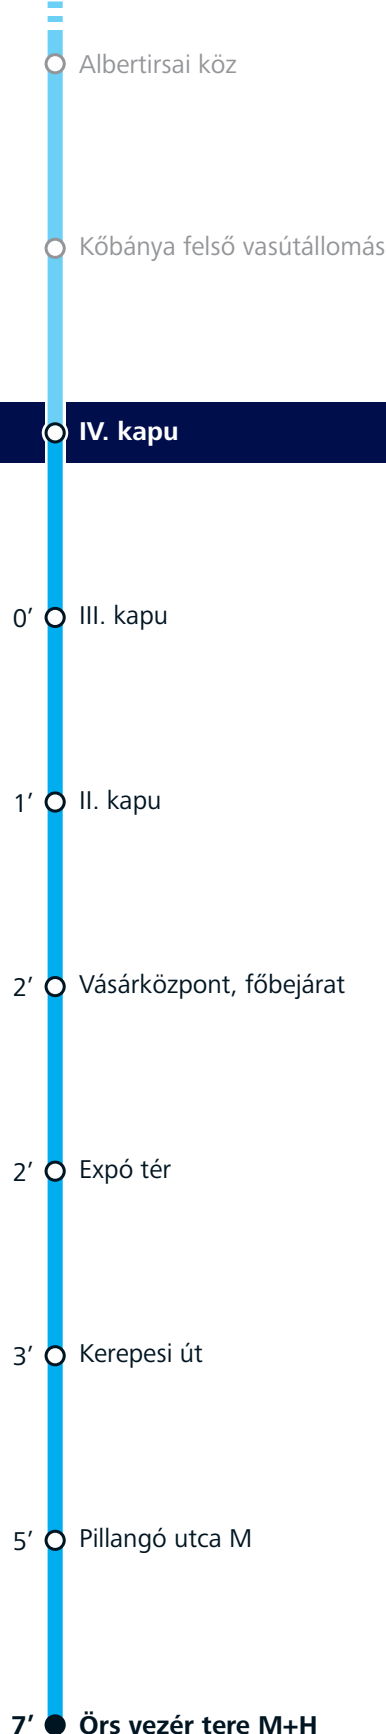

## IV. kapu ► Hungexpo (Expó tér) ► Örs vezér tere M+H

Az adatok tájékoztató jellegűek. A menetrendtől való eltérések előfordulhatnak.  
All data provided for informational purposes only. Deviations from the schedule may occur.

### Megállók és menetidő Stops and journey time

### Indulási időpontok és járatsűrűség ebből a megállóból Departure times and frequencies from this stop

Szept. 20. (szerda) 20 Sept. (Wednesday)	Szept. 21. (csütörtök) 21 Sept. (Thursday)	Szept. 22. (péntek) 22 Sept. (Friday)	Szeptember 25–28. 25–28 September
04:	04:	04:	04:
05: 42	05: 42	05: 42	05: 42
06: 12, 42	06: 12, 42	06: 12, 42	06: 12, 42
07: 12, 42	07: 12, 42	07: 12, 42	07: 12, 42
08: 6-8 perc / min	08: 6-8 perc / min	08: 6-8 perc / min	08: 12, 42, 52
09: 6-8 perc / min	09: 6-8 perc / min	09: 6-8 perc / min	09: 10 perc / min
10: 6-8 perc / min	10: 6-8 perc / min	10: 6-8 perc / min	10: 10 perc / min
11: 6-8 perc / min	11: 6-8 perc / min	11: 6-8 perc / min	11: 02, 12, 42
12: 6-8 perc / min	12: 12, 27, 42, 57	12: 42	12: 12, 42
13: 6-8 perc / min	13: 12, 42, 57	13: 42	13: 12, 42
14: 20, 42, 58	14: 12, 42, 57	14: 12, 42, 57	14: 12, 42
15: 20, 42, 58	15: 12, 42, 57	15: 12, 42, 57	15: 12, 42
16: 12, 42, 58	16: 6-8 perc / min	16: 12, 42, 57	16: 12, 42
17: 12, 42, 58	17: 6-8 perc / min	17: 10 perc / min	17: 10 perc / min
18: 12, 42, 58	18: 6-8 perc / min	18: 10 perc / min	18: 10 perc / min
19: 12, 42, 58	19: 6-8 perc / min	19: 10 perc / min	19: 12, 42
20: 12, 20, 36, 42, 50, 58	20: 42	20: 10 perc / min	20: 42
21: 12, 20, 36, 42, 50, 58	21:	21: 10 perc / min   52	21: