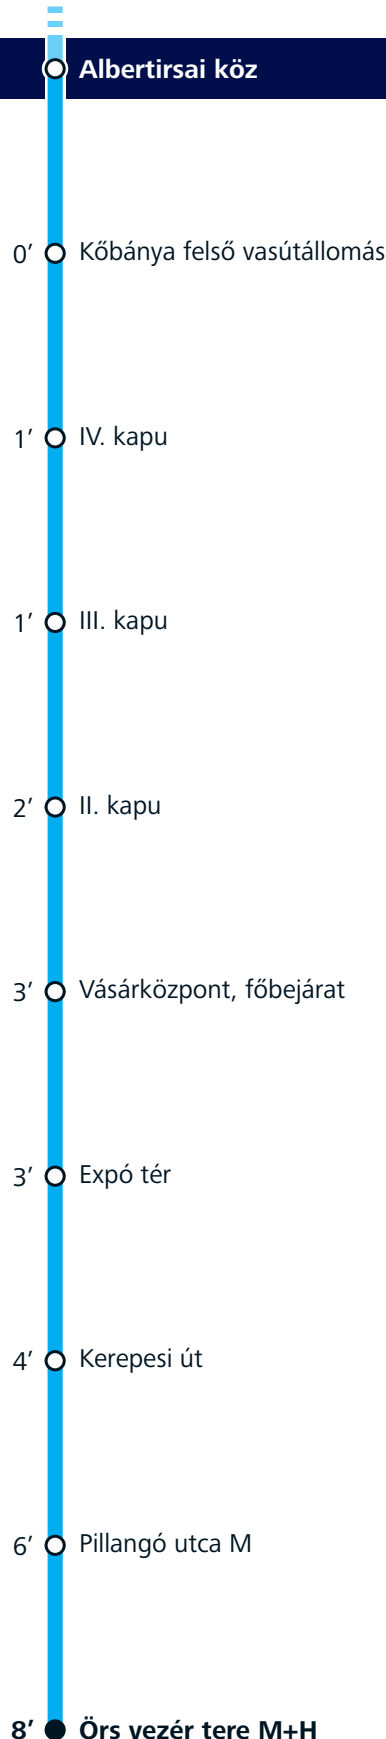

10

Albertirsai köz

► Hungexpo (Expó tér) ► Örs vezér tere M+H

Az adatok tájékoztató jellegűek. A menetrendtől való eltérések előfordulhatnak.
All data provided for informational purposes only. Deviations from the schedule may occur.

Érvényesség időtartama:

2023.09.16. – 2023.10.01.

Period of validity (year/month/day):

Megállók és menetidő Stops and journey time

Indulási időpontok és járatsűrűség ebből a megállóból Departure times and frequencies from this stop

Felszállás az első ajtón / Front-door boarding only

Szeptember 17–19. (vasárnap–kedd) és 23–24. (szombat–vasárnap) között a járat az alapmenedrend szerint közlekedik.

Between 17–19 Sept. (Sun–Thu) and 23–24 Sept. (Sat–Sun) this service runs according to its regular schedule.