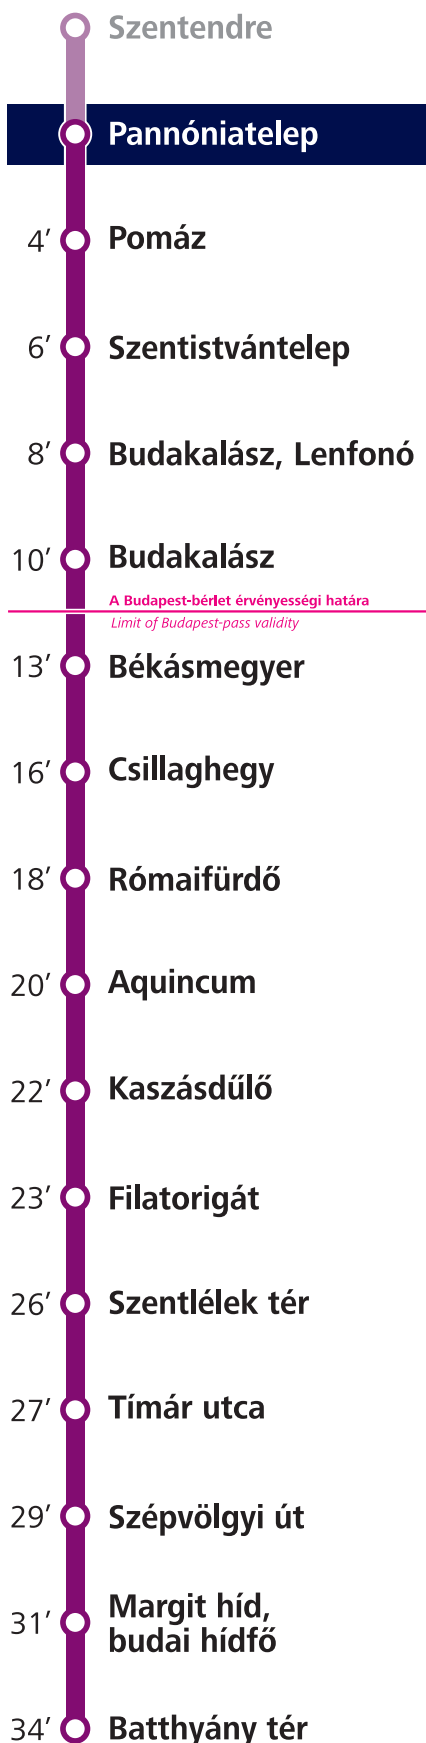

Pannóniatelep ▶ Batthyány tér

Az adatok tájékoztató jellegűek. A menetrendtől való eltérések előfordulhatnak.
All data provided for informational purposes only. Deviations from the schedule may occur.
Érvényesség időtartama: **2023.09.16. – 2023.09.22.**
Period of validity (year/month/day):

Megállók és menetidő
Stops and journey time

Indulási időpontok ebből a megállóból
Departure times from this stop

Munkanapokon
Workdays

03:	46, 56
04:	06, 22, 38, 53
05:	11, 23, 38, 45
06:	00, 07, 22, 29, 43, 50
07:	04, 11, 25, 32, 47
08:	09, 31, 53
09:	16, 36, 56
10:	16, 36, 56
11:	16, 36, 56
12:	16, 36, 56
13:	16, 31, 38, 56
14:	16, 36, 56
15:	16, 36, 56
16:	16, 36, 56
17:	16, 36, 56
18:	16, 38
19:	00, 16, 36, 56
20:	16, 36, 56
21:	18, 40
22:	02, 24, 40, 56
23:	16, 36

Szombaton és munkaszüneti napokon
Weekends and public holidays

03:	46, 56
04:	16, 36, 56
05:	16, 36, 56
06:	16, 31, 38, 53
07:	00, 15, 22, 37, 56
08:	16, 36, 56
09:	16, 36, 56
10:	16, 36, 56
11:	16, 36, 56
12:	16, 36, 56
13:	16, 36, 56
14:	16, 36, 56
15:	16, 36, 56
16:	16, 36, 56
17:	16, 36, 56
18:	16, 36, 56
19:	16, 36, 56
20:	16, 36, 56
21:	19, 41
22:	03, 18, 36, 56
23:	16, 36

Szeptember 16-ától 22-éig a HÉV módosított menetrend szerint jár.
From 16 to 22 September, suburban railway trains run according to a modified schedule.

Járatinformáció
Line information

Akadálymentes jármű nem közlekedik.
No accessible vehicles in service.