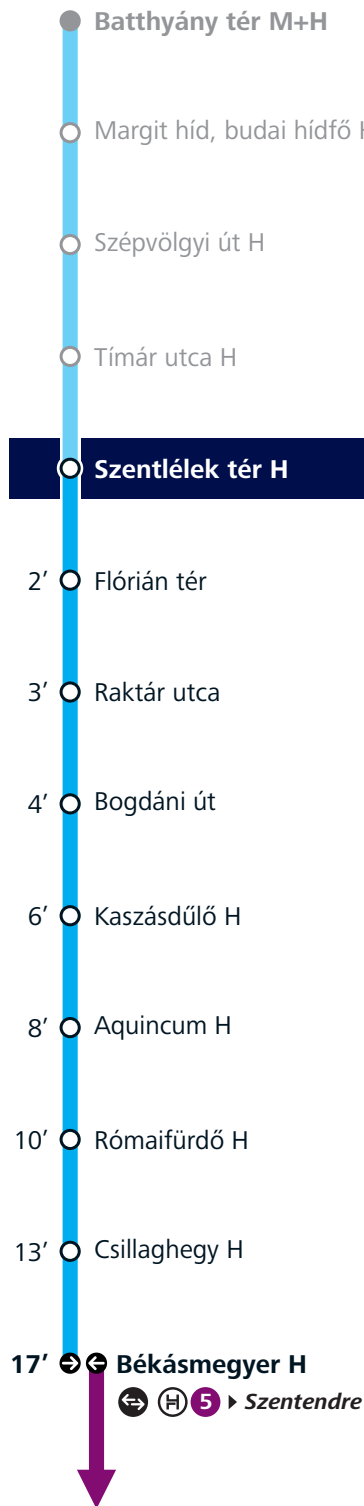

Szentlélek tér H ▶ Békásmegyer H

Az adatok tájékoztató jellegűek. A menetrendtől való eltérések előfordulhatnak.

All data provided for informational purposes only. Deviations from the schedule may occur.

Érvényesség időtartama:

Period of validity (year/month/day): **2023.09.23. – 2023.10.01.**

HÉV-pótló autóbusz / Suburban railway replacement bus

Megállók és menetidő

Stops and journey time

Indulási időpontok ebből a megállóból

Departure times from this stop

Szeptember 23-án, 24-én, 30-án és október 1-jén (hétvégén)

On 23–24 and 30 September as well as 1 October (weekends)

04: 19, 39, 49, 59

05: 09, 19, 29, 39, 49, 59

06: 09, 19, 29, 38, 40, 50, 58

07: 00, 10, 17, 19, 29, 37, 39, 49, 57, 59

08: 05, 11, 16, 18, 24, 28, 32, 36, 38, 44, 48, 52, 56, 58

09: 04, 08, 12, 16, 18, 24, 28, 32, 36, 38, 44, 48, 52, 56, 58

10: 04, 08, 12, 16, 18, 24, 28, 32, 36, 38, 44, 48, 52, 56, 58