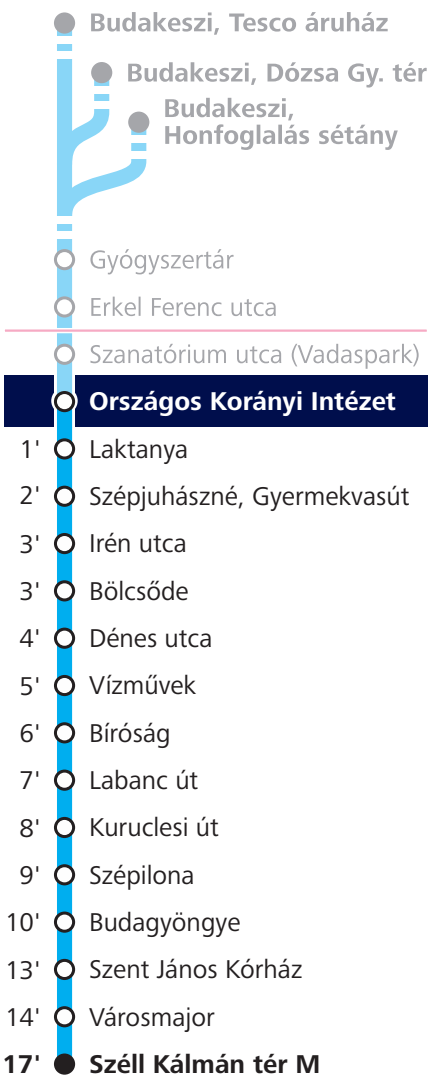

Országos Korányi Intézet ▶ Széll Kálmán tér M

Megállók és menetidő Stops and journey time

Járatinformáció Line information

Minden jármű alacsonypadlós.
Low-floor service (all vehicles).

Kérjük, érvényesítse jegyét.
Please validate your ticket.

A budapesti vonaljegy a járat teljes hosszán érvényes.

Special fares apply outside the city boundary. Please check: www.bkk.hu.
Budapest-bérlet, Budapest-jegyek:
Szanatórium utca (Vadaspark) – Széll Kálmán tér M

Környéki bérlet, környéki helyközi vonaljegy: Budakeszi végállomások – Országos Korányi Intézet

Budakeszi helyi bérlet:
Budakeszi végállomások – Szanatórium utca (Vadaspark)

A Budapest-bérlet érvényességi határát rózsaszín vonal jelöli.
The limit of area covered by Budapest Pass is indicated by a pink line.