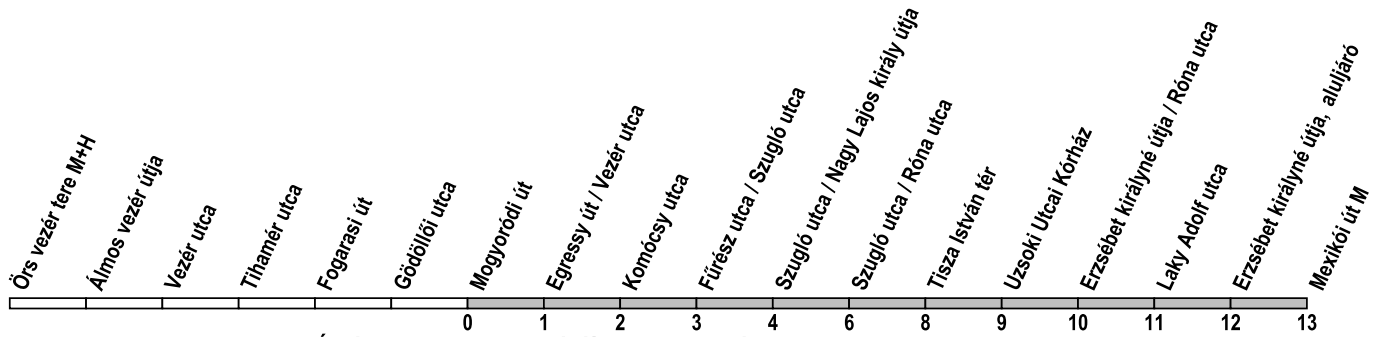

82

82A

Mogyoródi út ► Uzsoki Utcai Kórház ► Mexikói út M

Útvonal: / Route: ÖRS VEZÉR TERE M+H - Örs vezér tere - Füredi utca - Vezér utca - Szugló utca - Róna utca - Erzsébet királyné útja - Mexikói út - MEXIKÓI ÚT M

Indulási időpontok és átlagos menetidő ebből a megállóból / Departure and average journey times from this stop

Az adatok tájékoztató jellegűek. A menetrendtől eltérések előfordulhatnak. / All data provided for informational purposes only. Deviations from the schedule may occur.

Minden jármű alacsonypadlós / Low-floor service (all vehicles)

A: Csak az Erzsébet királyné útja / Róna utca megállóig közlekedik 82A jelzéssel.

Runs only to Erzsébet királyné útja / Róna utca stop as trolleybus 82A.