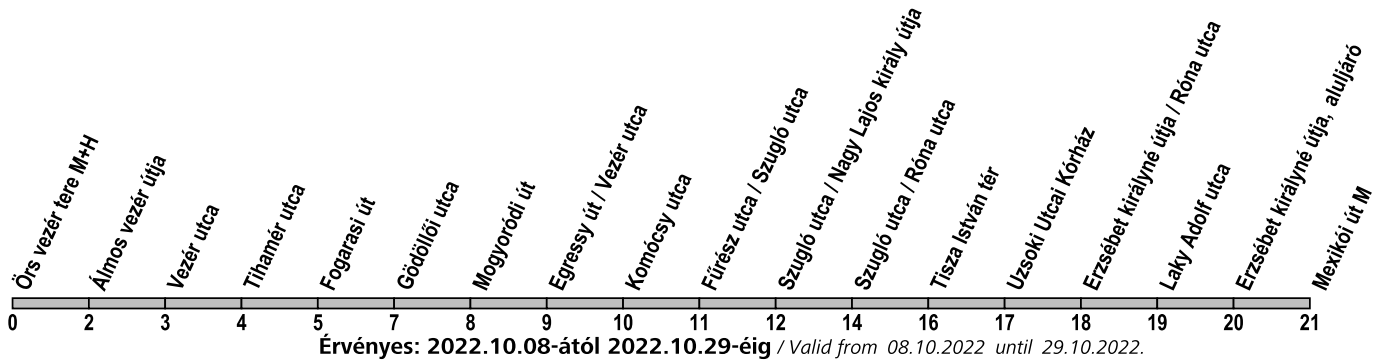

82

82A

Örs vezér tere M+H ▶ Uzsoki Utcai Kórház ▶ Mexikói út M

Útvonal: / Route: ÖRS VEZÉR TERE M+H - Örs vezér tere - Füredi utca - Vezér utca - Szugló utca - Róna utca - Erzsébet királyné útja - Mexikói út - MEXIKÓI ÚT M

Indulási időpontok és átlagos menetidő ebből a megállóból / Departure and average journey times from this stop

Az adatok tájékoztató jellegűek. A menetrendtől eltérések előfordulhatnak. / All data provided for informational purposes only. Deviations from the schedule may occur.