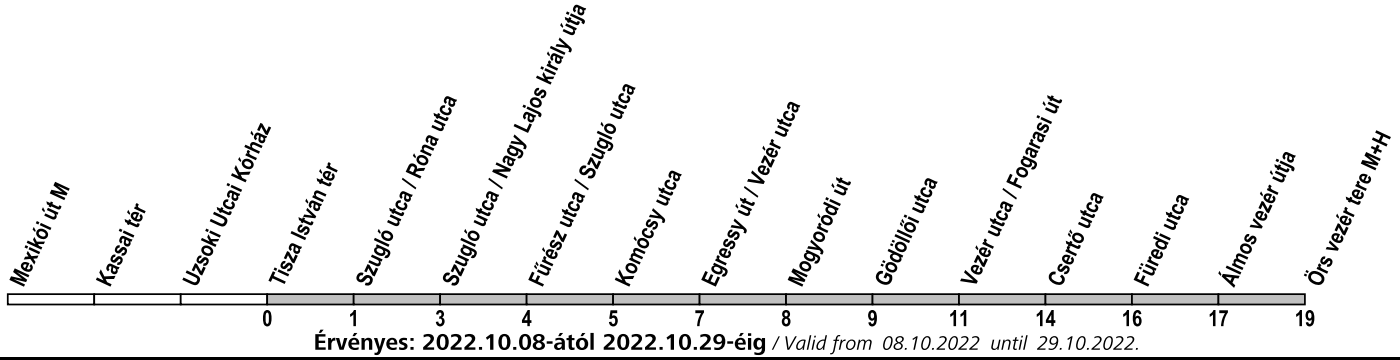

Indulási időpontok és átlagos menetidő ebből a megállóból / Departure and average journey times from this stop

Az adatok tájékoztató jellegűek. A menetrendtől eltérések előfordulhatnak. / All data provided for informational purposes only. Deviations from the schedule may occur.