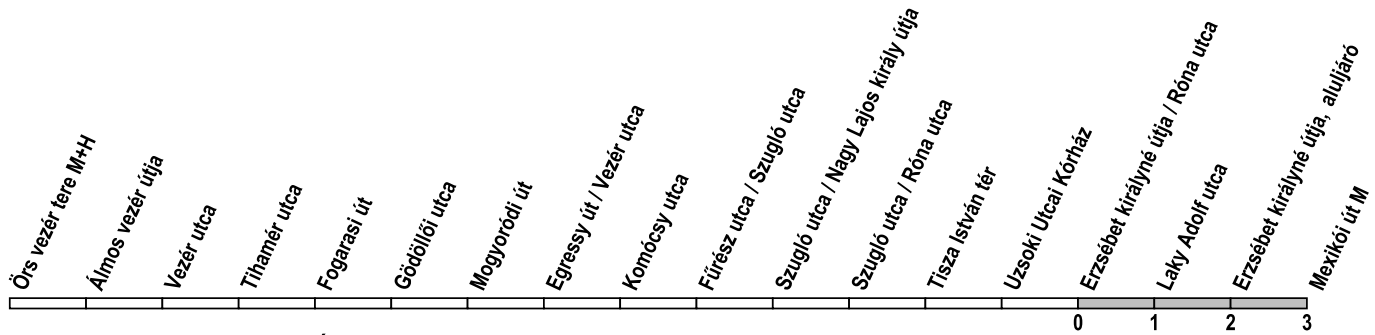

Útvonal: / Route: ÖRS VEZÉR TERE M+H - Örs vezér tere - Füredi utca - Vezér utca - Szugló utca - Róna utca - Erzsébet királyné útja - Mexikói út - MEXIKÓI ÚT M

Indulási időpontok és átlagos menetidő ebből a megállóból / Departure and average journey times from this stop

Az adatok tájékoztató jellegűek. A menetrendtől eltérések előfordulhatnak. / All data provided for informational purposes only. Deviations from the schedule may occur.

Érvényes: 2022.10.08-ától 2022.10.29-éig / Valid from 08.10.2022 until 29.10.2022.

Óra H	Hétfőtől csütörtökig Mondays to Thursdays	Óra H	Pénteken Fridays	Óra H	Október 15-én (szombat) On 15 October (Saturday)
	Perc / minutes		Perc / minutes		Perc / minutes
3		3		3	
4	25, 35, 55	4	25, 35, 55	4	26, 36, 55
5	15, 35, 53	5	15, 35, 53	5	15, 35, 53
6	10, 27, 44	6	10, 27, 44	6	06, 10, 26, 42, 59
7	00, 17, 32, 50	7	00, 17, 32, 50	7	14, 29, 45
8	05, 20, 36, 52	8	05, 20, 36, 52	8	02, 18, 34, 50
9	08, 22, 39, 58	9	08, 22, 39, 58	9	06, 25, 45
10	18, 38, 58	10	18, 38, 58	10	05, 25, 45
11	18, 38, 58	11	18, 38, 58	11	05, 25, 45
12	18, 38, 58	12	18, 38, 58	12	05, 25, 45
13	17, 33, 48	13	17, 33, 48	13	05, 25, 45
14	03, 18, 33, 48	14	03, 18, 33, 48	14	05, 25, 45
15	03, 18, 33, 49	15	03, 18, 33, 48	15	05, 25, 45
16	04, 19, 34, 49	16	03, 18, 33, 48	16	05, 25, 45
17	04, 19, 33, 48	17	03, 18, 33, 47	17	05, 25, 45
18	03, 18, 32, 47	18	02, 17, 32, 46	18	05, 24, 44
19	05, 24, 44	19	04, 24, 44	19	05, 24, 44
20	04, 24, 44	20	04, 24, 44	20	04, 24, 44
21	04, 24, 44	21	04, 24, 44	21	04, 24, 44
22	03, 23, 43	22	03, 23, 43	22	03, 23, 43
23	01, 21, 51	23	01, 21, 51	23	01, 21, 51
0		0		0	
Óra H	Szombaton, kivéve október 15-én Saturdays, except 15 October	Óra H	Munkaszüneti napokon Sundays and public holidays		
	Perc / minutes		Perc / minutes		
3		3			
4	25, 35, 55	4	25, 35, 55		
5	15, 35, 55	5	15, 35, 55		
6	15, 35, 56	6	15, 35, 55		
7	16, 33, 49	7	15, 35, 50		
8	04, 19, 34, 49	8	05, 20, 35, 50		
9	04, 19, 34, 49	9	05, 19, 32, 47		
10	04, 19, 34, 48	10	02, 17, 32, 47		
11	03, 18, 33, 48	11	02, 17, 32, 47		
12	03, 18, 33, 48	12	02, 17, 32, 47		
13	03, 18, 33, 48	13	02, 17, 32, 47		
14	03, 18, 33, 48	14	02, 17, 32, 47		
15	03, 18, 33, 48	15	02, 17, 32, 47		
16	03, 18, 33, 48	16	02, 17, 32, 47		
17	03, 18, 33, 48	17	02, 17, 32, 47		
18	03, 17, 32, 47	18	02, 17, 32, 47		
19	02, 17, 32, 47	19	02, 17, 32, 47		
20	02, 18, 33, 48	20	02, 19, 34, 48		
21	03, 22, 42	21	03, 22, 42		
22	02, 20, 40	22	02, 21, 41		
23	00, 20, 50	23	01, 20, 50		
0		0			

Minden jármű alacsonypadlós / Low-floor service (all vehicles)

Felszállás az első ajtón / Front-door boarding only

Kérjük, hogy jegyét, bérletét, utazásra jogosító okmányát felszálláskor mutassa be a járművezetőnek.
Köszönjük. / Please show your ticket, pass or other travel ID to the driver while boarding the vehicle. Thank you.

BUDAPEST

www.bkk.hu | bkk@bkk.hu | +36 1 3 255 255

Megálló kód: 008461