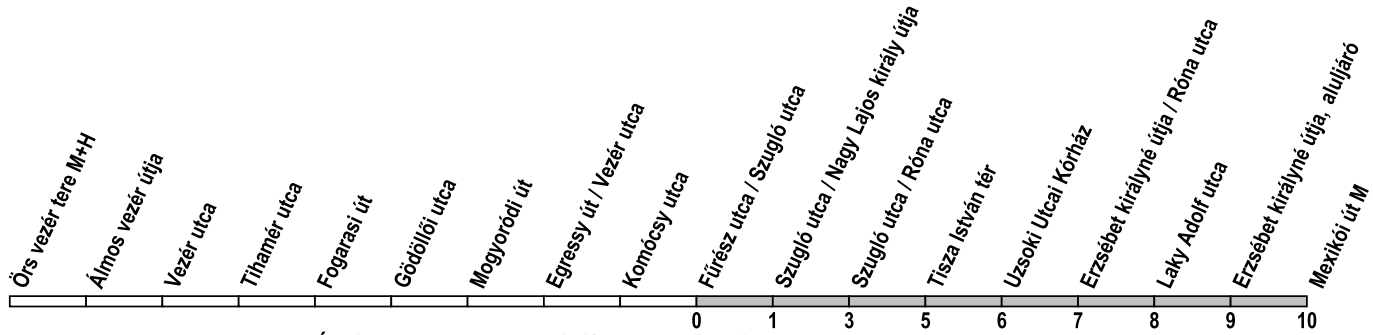

82

82A

Fűrés utca / Szugló utca ► Uzsoki Utcai Kórház ► Mexikói út M

Útvonal: / Route: ÖRS VEZÉR TERE M+H - Örs vezér tere - Füredi utca - Vezér utca - Szugló utca - Róna utca - Erzsébet királyné útja - Mexikói út - MEXIKÓI ÚT M

Indulási időpontok és átlagos menetidő ebből a megállóból / Departure and average journey times from this stop

Az adatok tájékoztató jellegűek. A menetrendtől eltérések előfordulhatnak. / All data provided for informational purposes only. Deviations from the schedule may occur.

Minden jármű alacsonypadlós / Low-floor service (all vehicles)

A: Csak az Erzsébet királyné útja / Róna utca megállóig közlekedik 82A jelzéssel.

Runs only to Erzsébet királyné útja / Róna utca stop as trolleybus 82A.