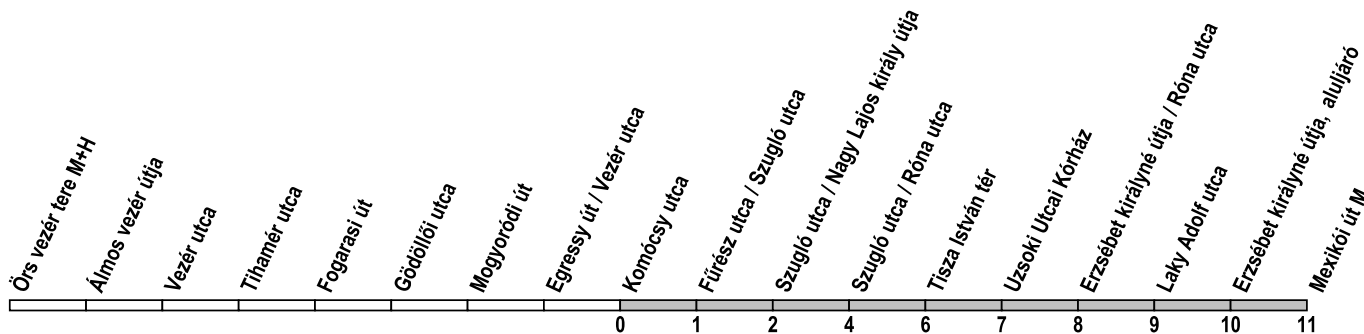

82

82A

Komócsy utca ▶ Uzsoki Utcai Kórház ▶ Mexikói út M

Útvonal: / Route: ÖRS VEZÉR TERE M+H - Örs vezér tere - Füredi utca - Vezér utca - Szugló utca - Róna utca - Erzsébet királyné útja - Mexikói út - MEXIKÓI ÚT M

Indulási időpontok és átlagos menetidő ebből a megállóból / Departure and average journey times from this stop

Az adatok tájékoztató jellegűek. A menetrendtől eltérések előfordulhatnak. / All data provided for informational purposes only. Deviations from the schedule may occur.

Minden jármű alacsonypadlós / Low-floor service (all vehicles)

A: Csak az Erzsébet királyné útja / Róna utca megállóig közlekedik 82A jelzéssel.

Runs only to Erzsébet királyné útja / Róna utca stop as trolleybus 82A.