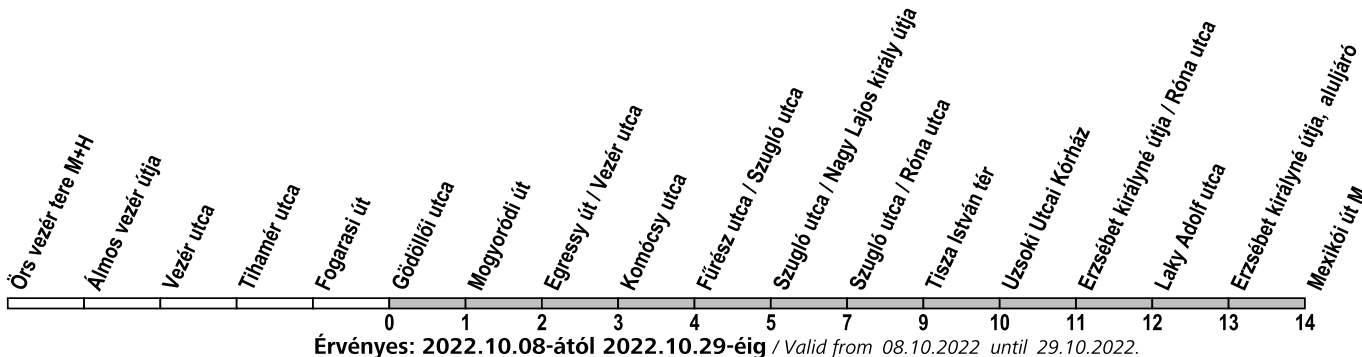

82

82A

Gödöllői utca ▶ Uzsoki Utcai Kórház ▶ Mexikói út M

Útvonal: / Route: ÖRS VEZÉR TERE M+H - Örs vezér tere - Füredi utca - Vezér utca - Szugló utca - Róna utca - Erzsébet királyné útja - Mexikói út - MEXIKÓI ÚT M

Indulási időpontok és átlagos menetidő ebből a megállóból / Departure and average journey times from this stop

Az adatok tájékoztató jellegűek. A menetrendtől eltérések előfordulhatnak. / All data provided for informational purposes only. Deviations from the schedule may occur.

Minden jármű alacsonypadlós / Low-floor service (all vehicles)

A: Csak az Erzsébet királyné útja / Róna utca megállóig közlekedik 82A jelzéssel.

Runs only to Erzsébet királyné útja / Róna utca stop as trolleybus 82A.