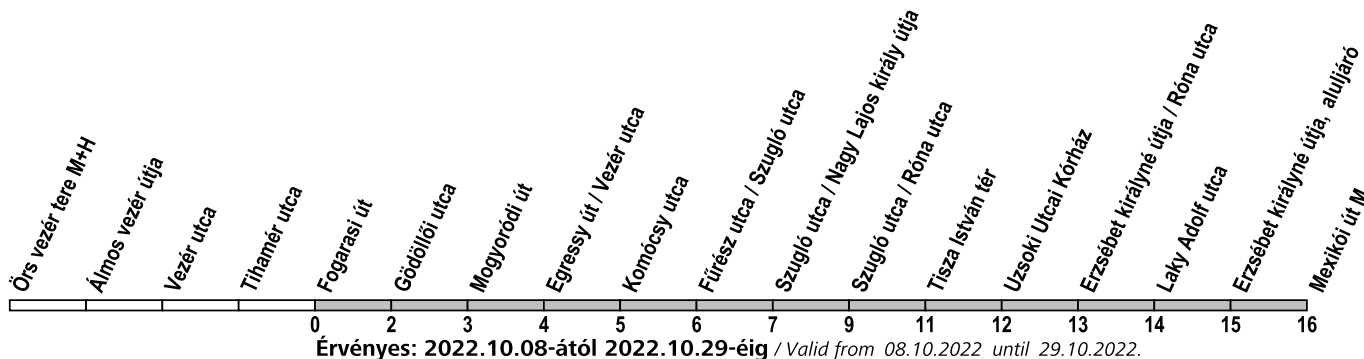

Indulási időpontok és átlagos menetidő ebből a megállóból / Departure and average journey times from this stop

Az adatok tájékoztató jellegűek. A menetrendtől eltérések előfordulhatnak. / All data provided for informational purposes only. Deviations from the schedule may occur.