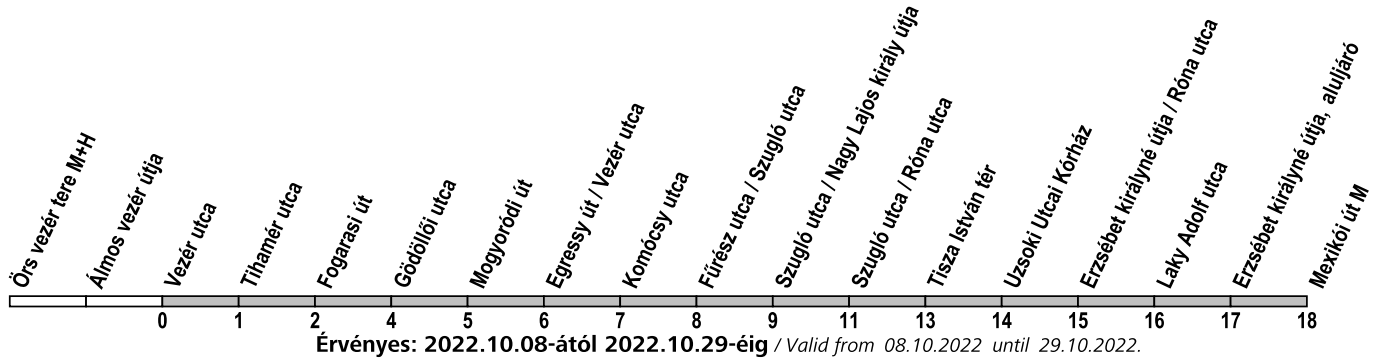

82

82A

Vezér utca ► Uzsoki Utcai Kórház ► Mexikói út M

Útvonal: / Route: ÖRS VEZÉR TERE M+H - Örs vezér tere - Füredi utca - Vezér utca - Szugló utca - Róna utca - Erzsébet királyné útja - Mexikói út - MEXIKÓI ÚT M

Indulási időpontok és átlagos menetidő ebből a megállóból / Departure and average journey times from this stop

Az adatok tájékoztató jellegűek. A menetrendtől eltérések előfordulhatnak. / All data provided for informational purposes only. Deviations from the schedule may occur.