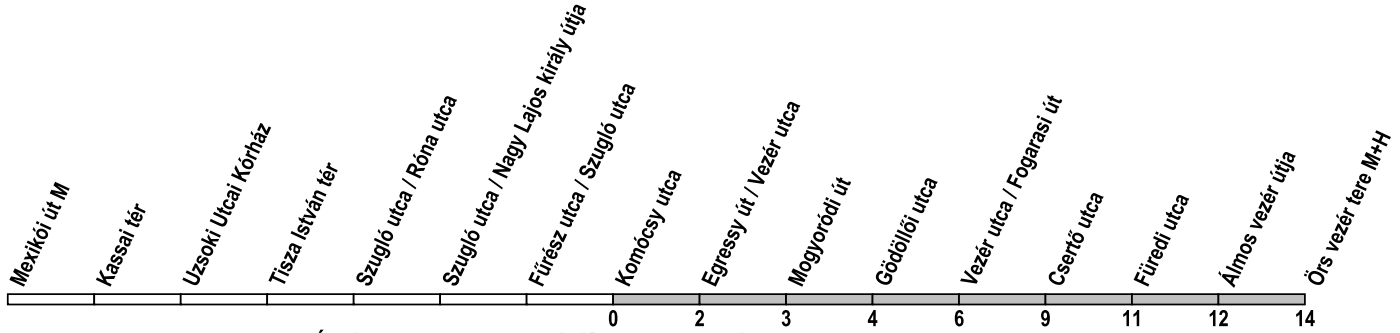

Indulási időpontok és átlagos menetidő ebből a megállóból / Departure and average journey times from this stop

Az adatok tájékoztató jellegűek. A menetrendtől eltérések előfordulhatnak. / All data provided for informational purposes only. Deviations from the schedule may occur.