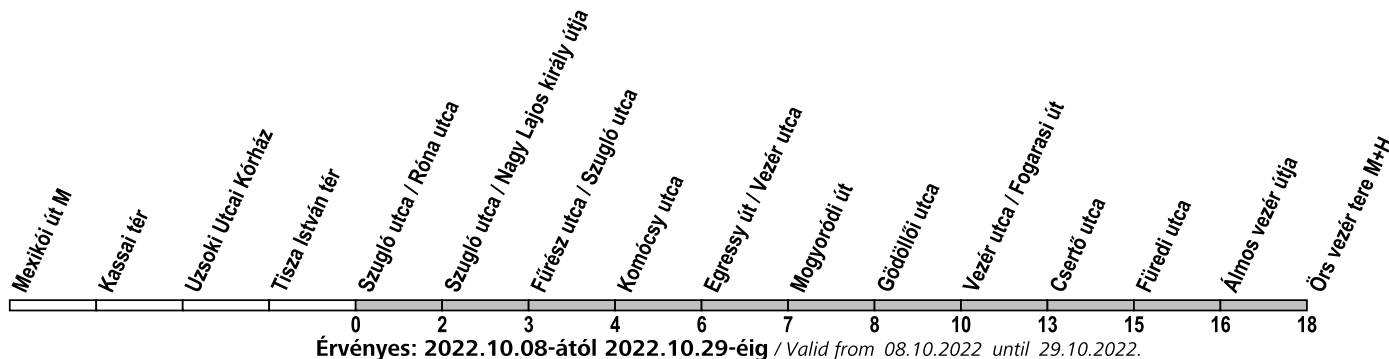

82 82A

Szugló utca / Róna utca ▶ Örs vezér tere M+H

Útvonal: / Route: MEXIKÓI ÚT M - Mexikói út - Horvát Boldizsár utca - Amerikai út - Kacsóh Pongrác út - Nagy Lajos király útja - Róna utca - Szugló utca - Vezér utca - Fogarasi út - Csertő utca - Szentmihályi út - Ond vezér útja - Örs vezér tere - ÖRS VEZÉR TERE M+H

Indulási időpontok és átlagos menetidő ebből a megállóból / Departure and average journey times from this stop

Az adatok tájékoztató jellegűek. A menetrendtől eltérések előfordulhatnak. / All data provided for informational purposes only. Deviations from the schedule may occur.