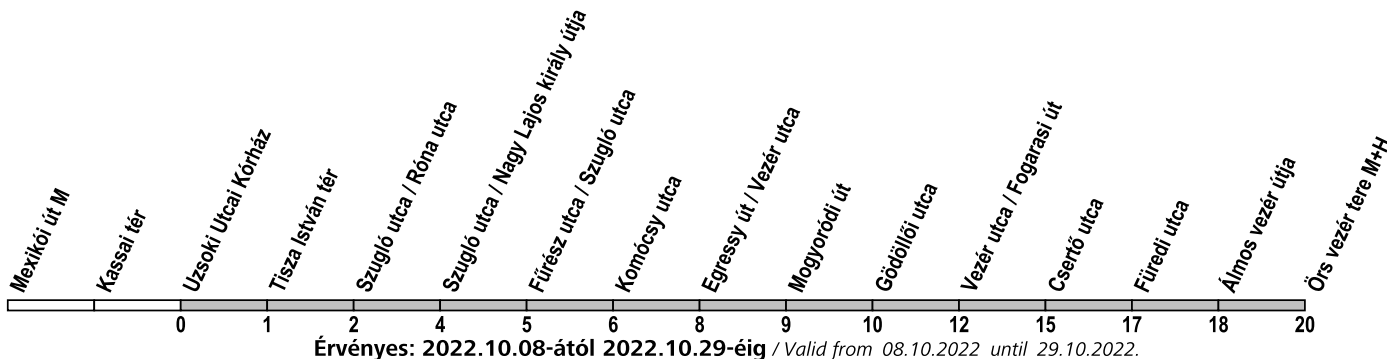

Indulási időpontok és átlagos menetidő ebből a megállóból / Departure and average journey times from this stop

Az adatok tájékoztató jellegűek. A menetrendtől eltérések előfordulhatnak. / All data provided for informational purposes only. Deviations from the schedule may occur.