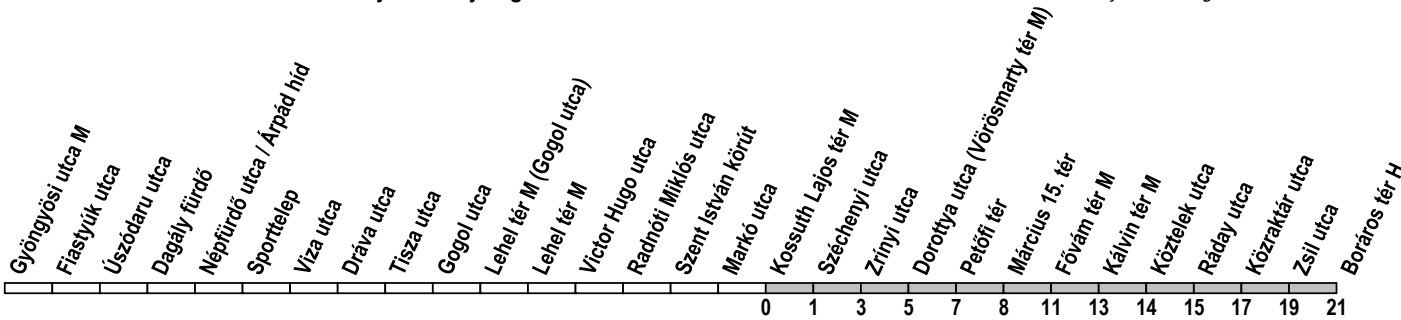

15 115

Kossuth Lajos tér M → Boráros tér H

Útvonal: / Route: GYÖNGYÖSI UTCA M - Gyöngyösi utca - Madarász Viktor utca - Babér utca - Váci út - Csavargár utca - Cserhalom utca - Vízafogó utca - Népfürdő utca - Dráva utca - Pannónia utca - Gogol utca - Bulcsú utca - Lehel utca - Lehel tér - Victor Hugo utca - Pannónia utca - Honvéd utca - Báthory utca - Vértanúk tere - Nádor utca - József Nádor tér - Wekerle Sándor utca - Apáczai Csere János utca - Petőfi tér - Belgrád rakpart - Fővám tér - Vámház körút - Kálvin tér - Üllői út - Kinizsi utca - Közraktár utca - Boráros tér - BORÁROS TÉR H

Indulási időpontok és követési idők **EBBŐL A MEGÁLLÓBÓL** / Departure and average journey times
Az adatok tájékoztató jellegűek. A menetrendtől eltérések előfordulhatnak. / Schedule is subject to change.