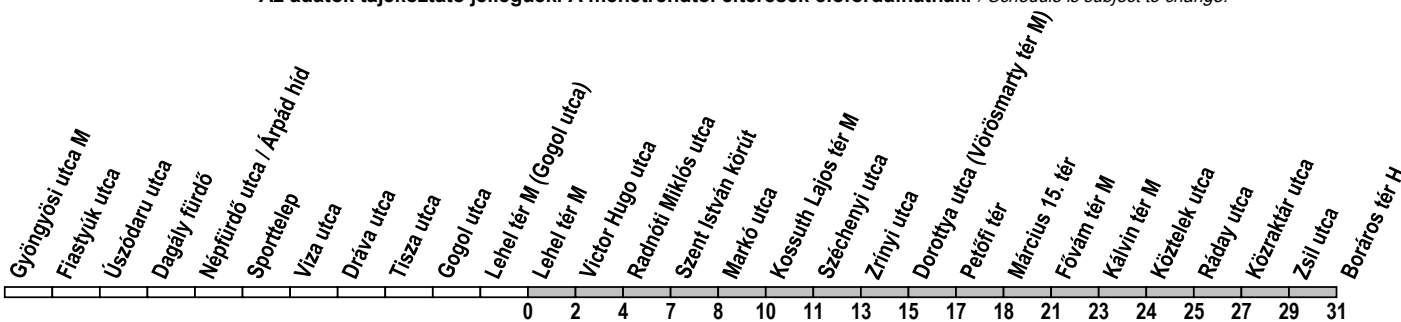

15 115

Lehel tér M → Boráros tér H

Útvonal: / Route: GYÖNGYÖSI UTCA M - Gyöngyösi utca - Madarász Viktor utca - Babér utca - Váci út - Csavargár utca - Cserhalom utca - Vízafogó utca - Népfürdő utca - Dráva utca - Pannónia utca - Gogol utca - Bulcsú utca - Lehel utca - Lehel tér - Victor Hugo utca - Pannónia utca - Honvéd utca - Báthory utca - Vértanúk tere - Nádor utca - József Nádor tér - Wekerle Sándor utca - Apáczai Csere János utca - Petőfi tér - Belgrád rakpart - Fővám tér - Vámház körút - Kálvin tér - Üllői út - Kinizsi utca - Közraktár utca - Boráros tér - BORÁROS TÉR H

Indulási időpontok és követési idők **EBBŐL A MEGÁLLÓBÓL** / Departure and average journey times
Az adatok tájékoztató jellegűek. A menetrendtől eltérések előfordulhatnak. / Schedule is subject to change.