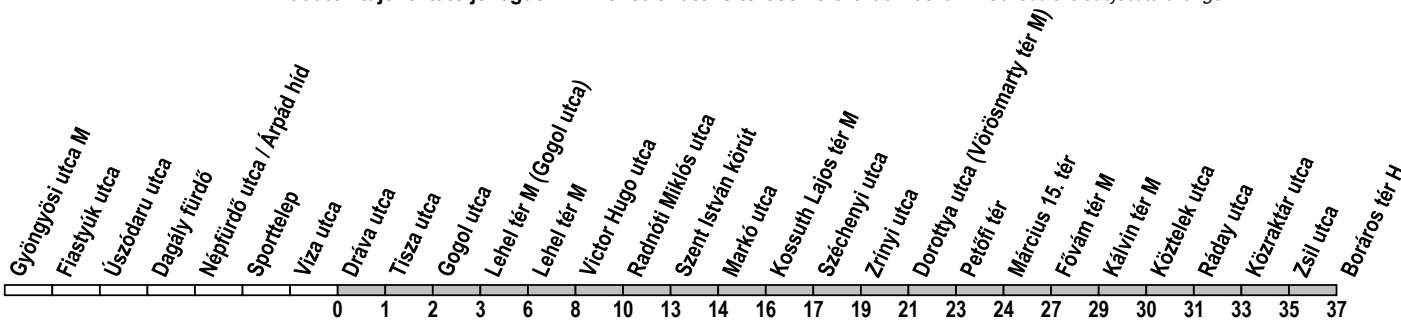

15 115

Dráva utca → Boráros tér H

Útvonal: / Route: GYÖNGYÖSI UTCA M - Gyöngyösi utca - Madarász Viktor utca - Babér utca - Váci út - Csavargár utca - Cserhalom utca - Vízafogó utca - Népfürdő utca - Dráva utca - Pannónia utca - Gogol utca - Bulcsú utca - Lehel utca - Lehel tér - Victor Hugo utca - Pannónia utca - Honvéd utca - Báthory utca - Vértanúk tere - Nádor utca - József Nádor tér - Wekerle Sándor utca - Apáczai Csere János utca - Petőfi tér - Belgrád rakpart - Fővám tér - Vámház körút - Kálvin tér - Kinizsi utca - Közraktár utca - Boráros tér - BORÁROS TÉR H

Indulási időpontok és követési idők **EBBŐL A MEGÁLLÓBÓL** / Departure and average journey times
Az adatok tájékoztató jellegűek. A menetrendtől eltérések előfordulhatnak. / Schedule is subject to change.