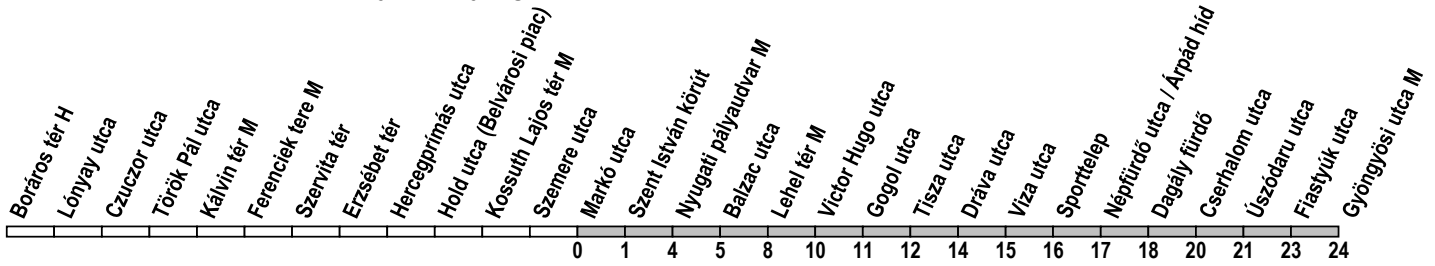

15

Markó utca → Gyöngyösi utca M

Útvonal: / Route: BORÁROS TÉR H - Boráros tér - Közraktár utca - Bakáts utca - Lónyay utca - Kálvin tér - Kecskeméti utca - Egyetem tér - Károlyi utca - Ferenciek tere - Petöfi Sándor utca - Szervita tér - Bécsi utca - Erzsébet tér - Október 6. utca - Arany János utca - Hercegprímás utca - Hold utca - Báthory utca - Kozma Ferenc utca - Kálmán Imre utca - Szemere utca - Szent István körút - Nyugati tér - Váci út - Lehel utca - Lehel tér - Victor Hugo utca - Hegedüs Gyula utca - Dráva utca - Népfürdő utca - Vízafogó utca - Cserhalom utca - Csavargár utca - Váci út - Gyöngyösi utca - GYÖNGYÖSI UTCA M

Indulási időpontok és követési idők **EBBŐL A MEGÁLLÓBÓL** / Departure and average journey times
Az adatok tájékoztató jellegűek. A menetrendtől eltérések előfordulhatnak. / Schedule is subject to change.