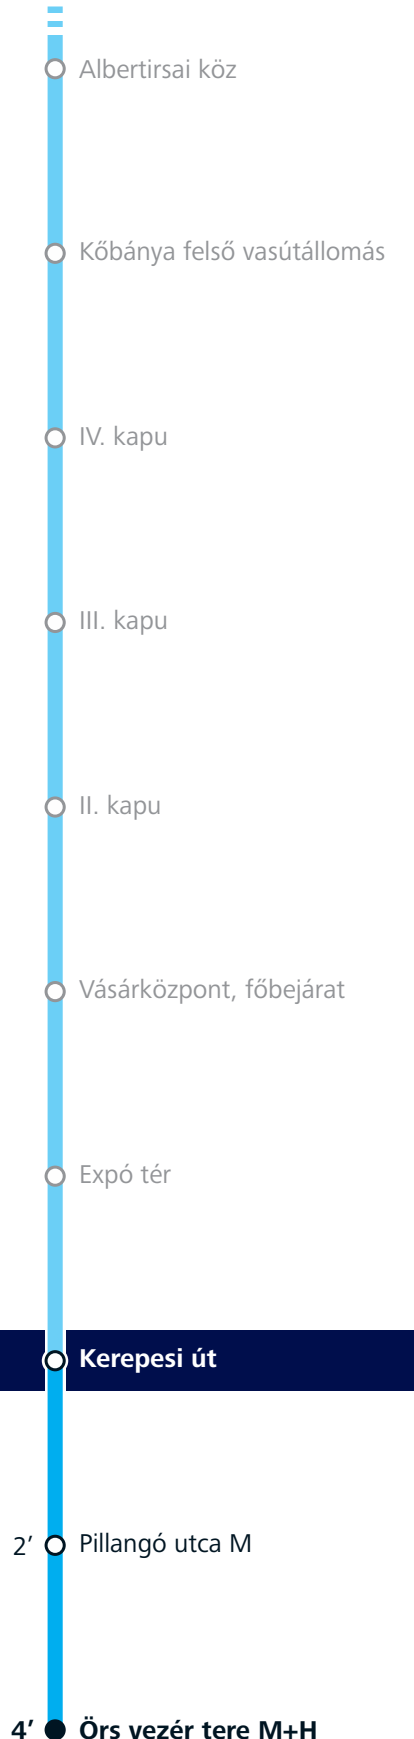

10

Kerepesi út ▶ Örs vezér tere M+H

Az adatok tájékoztató jellegűek. A menetrendtől való eltérések előfordulhatnak.
All data provided for informational purposes only. Deviations from the schedule may occur.
Érvényesség kezdete (visszavonásig): **2022.05.07.**
Valid from (year/month/day) until further notice: **2022.05.07.**

Megállók és menetidő Stops and journey time

Indulási időpontok ebből a megállóból Departure times from this stop

Munkanapokon Workdays

04:	
05:	45
06:	15, 45
07:	15, 45
08:	15, 45
09:	15, 45
10:	45
11:	45
12:	45
13:	45
14:	46
15:	46
16:	16, 46
17:	15, 45
18:	15, 45
19:	15, 45
20:	44
21:	
22:	
23:	
00:	

Felszállás az első ajtón Front-door boarding only

Kérjük, hogy jegyét, bérletét, utazásra jogosító okmányát felszálláskor mutassa be a járművezetőnek. Köszönjük.

Please show your ticket, pass or other travel ID to the driver while boarding the vehicle. Thank you.