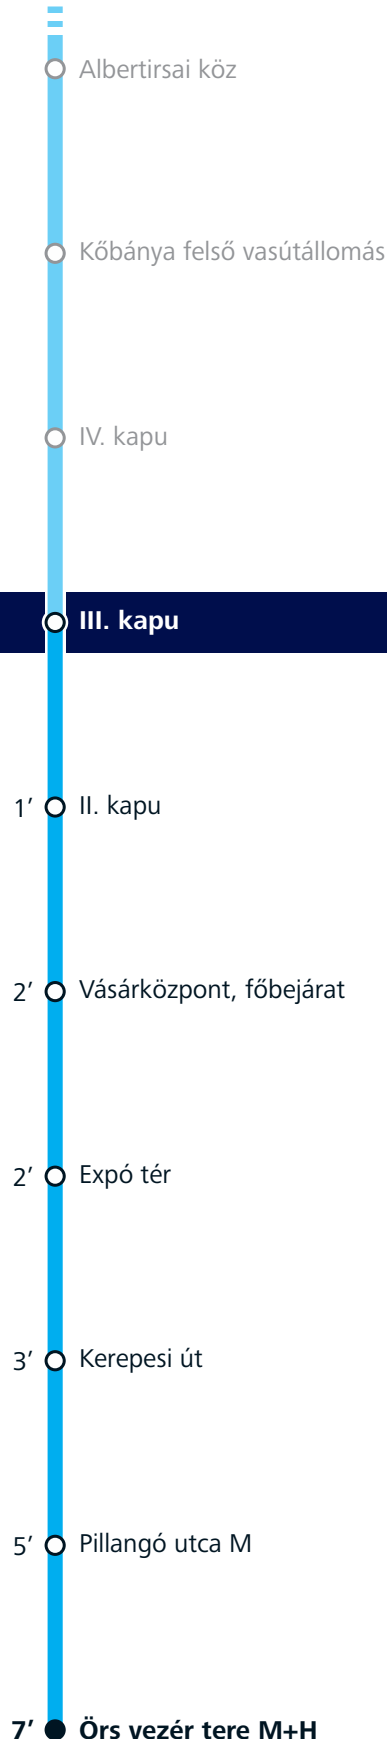

10

III. kapu ► Hungexpo (Expó tér) ► Örs vezér tere M+H

Az adatok tájékoztató jellegűek. A menetrendtől való eltérések előfordulhatnak.
All data provided for informational purposes only. Deviations from the schedule may occur.
Érvényesség kezdete (visszavonásig): **2022.05.07.**
Valid from (year/month/day) until further notice: **2022.05.07.**

Megállók és menetidő Stops and journey time

Indulási időpontok ebből a megállóból Departure times from this stop

Munkanapokon Workdays

04:	
05:	42
06:	12, 42
07:	12, 42
08:	12, 42
09:	12, 42
10:	42
11:	42
12:	42
13:	42
14:	42
15:	42
16:	12, 42
17:	12, 42
18:	12, 42
19:	12, 42
20:	42
21:	
22:	
23:	
00:	

Felszállás az első ajtón Front-door boarding only

Kérjük, hogy jegyét, bérletét, utazásra jogosító okmányát felszálláskor mutassa be a járművezetőnek. Köszönjük.

Please show your ticket, pass or other travel ID to the driver while boarding the vehicle. Thank you.