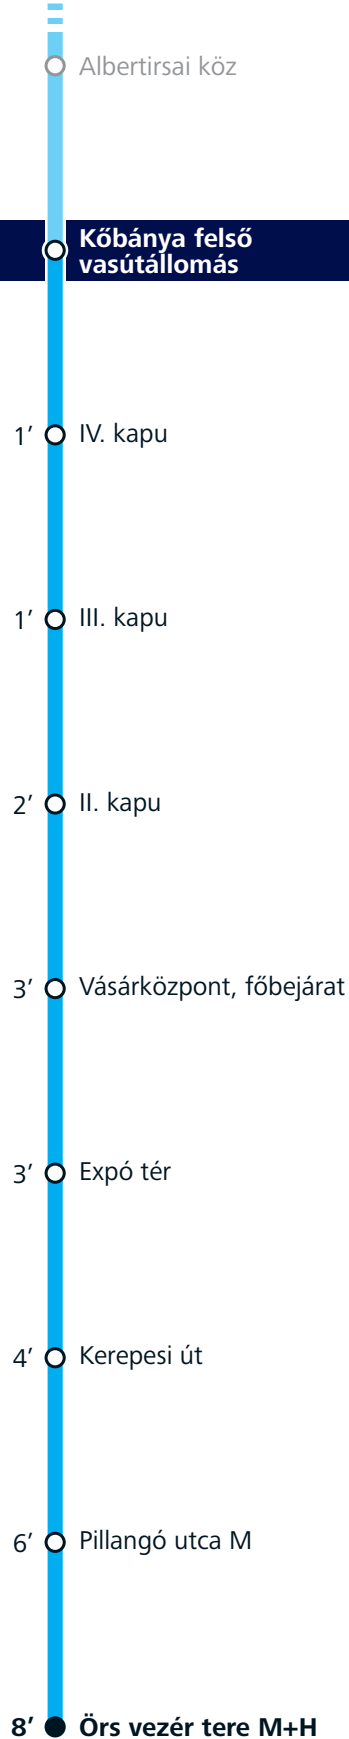

10

Kőbánya felső vá.**► Hungexpo (Expó tér) ► Örs vezér tere M+H**

Az adatok tájékoztató jellegűek. A menetrendtől való eltérések előfordulhatnak.
All data provided for informational purposes only. Deviations from the schedule may occur.

Érvényesség kezdete (visszavonásig):

2022.05.07.

Valid from (year/month/day) until further notice:

Megállók és menetidő Stops and journey time

Indulási időpontok ebből a megállóból Departure times from this stop

Munkanapokon Workdays

04:	
05:	41
06:	11, 41
07:	11, 41
08:	11, 41
09:	11, 41
10:	41
11:	41
12:	41
13:	41
14:	41
15:	41
16:	11, 41
17:	11, 41
18:	11, 41
19:	11, 41
20:	41
21:	
22:	
23:	
00:	

Felszállás az első ajtón Front-door boarding only