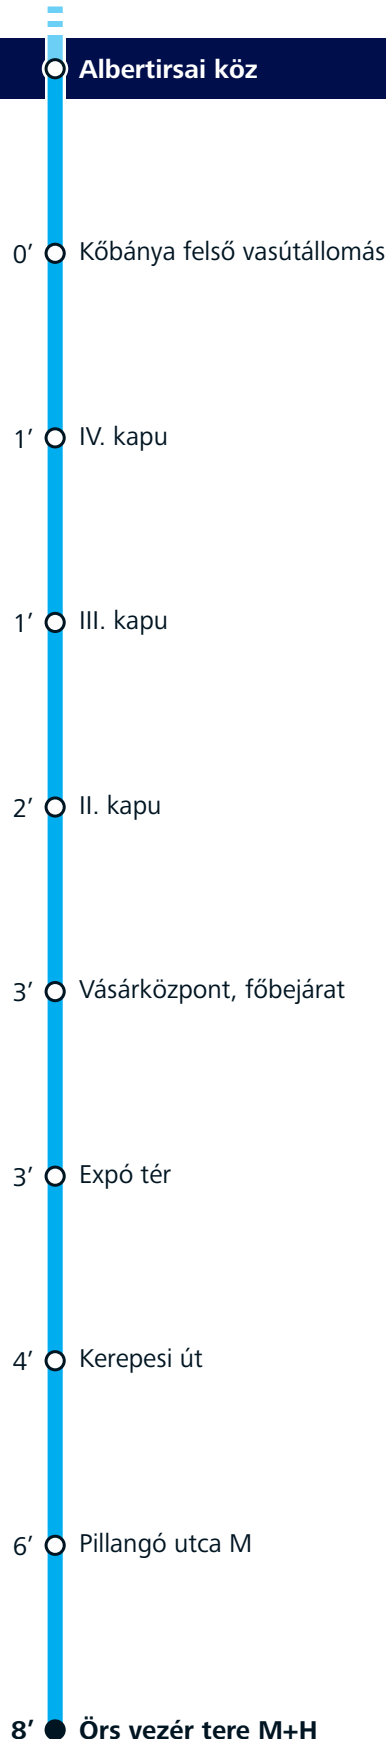

10

Albertirsai köz ▶ Hungexpo (Expó tér) ▶ Örs vezér tere M+H

Az adatok tájékoztató jellegűek. A menetrendtől való eltérések előfordulhatnak.
All data provided for informational purposes only. Deviations from the schedule may occur.
Érvényesség kezdete (visszavonásig): **2022.05.07.**
Valid from (year/month/day) until further notice: **2022.05.07.**

Megállók és menetidő Stops and journey time

Indulási időpontok ebből a megállóból Departure times from this stop

Munkanapokon Workdays

04:	
05:	41
06:	11, 41
07:	11, 41
08:	11, 41
09:	11, 41
10:	41
11:	41
12:	41
13:	41
14:	41
15:	41
16:	11, 41
17:	11, 41
18:	11, 41
19:	11, 41
20:	41
21:	
22:	
23:	
00:	

Felszállás az első ajtón Front-door boarding only

Kérjük, hogy jegyét, bérletét, utazásra jogosító okmányát felszálláskor mutassa be a járművezetőnek. Köszönjük.

Please show your ticket, pass or other travel ID to the driver while boarding the vehicle. Thank you.