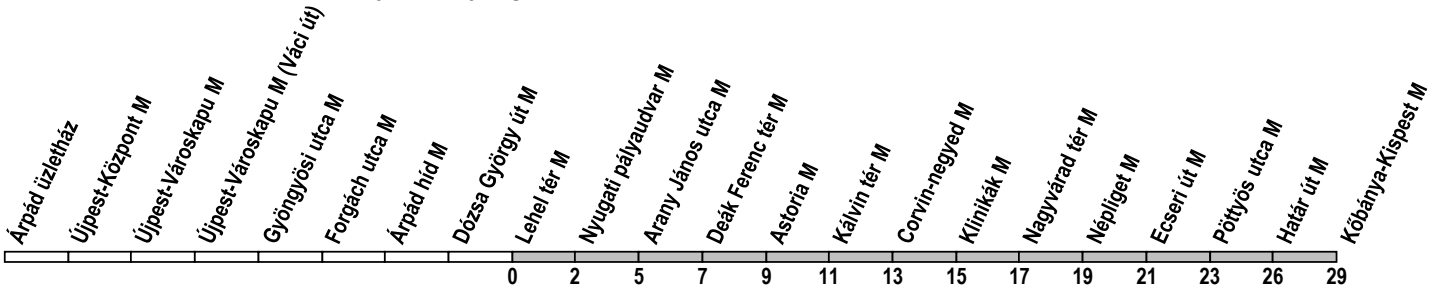

M3

metrópótló busz / metro replacement bus

Lehel tér M → Kőbánya-Kispest M

Útvonal: / Route: ÁRPÁD ÜZLETHÁZ - Árpád út - Váci út - Nyugati tér - Bajcsy-Zsilinszky út - Deák Ferenc tér - Károly körút - Múzeum körút - Kálvin tér - Üllői út - Könyves Kálmán körút - Népliget, belső út - Üllői út - Kőér utca - Vak Bottyán utca - Lehel utca - szervízút - KŐBÁNYA-KISPEST M

Indulási időpontok és követési idők **EBBŐL A MEGÁLLÓBÓL** / Departure and average journey times

Az adatok tájékoztató jellegűek. A menetrendtől eltérések előfordulhatnak. / Schedule is subject to change.

Az M3-as metró 2018 november 1-jétől 3-áig mindennap egész nap és november 4-én 20:30-ig közlekedik a Lehel tér és Kőbánya-Kispest között.

November 4-én az első Kőbánya-Kispestig közlekedő pótlóbusz ebből a megállóból 20:26-kor indul.

From 01 to 03 November 2018, metro line M3 is in service from early morning to late evening between Lehel tér and Kőbánya-Kispest. On 04 November the metro runs until 20:30.

On 04 November the first replacement bus to Kőbánya-Kispest departs at 20:26 from this stop.