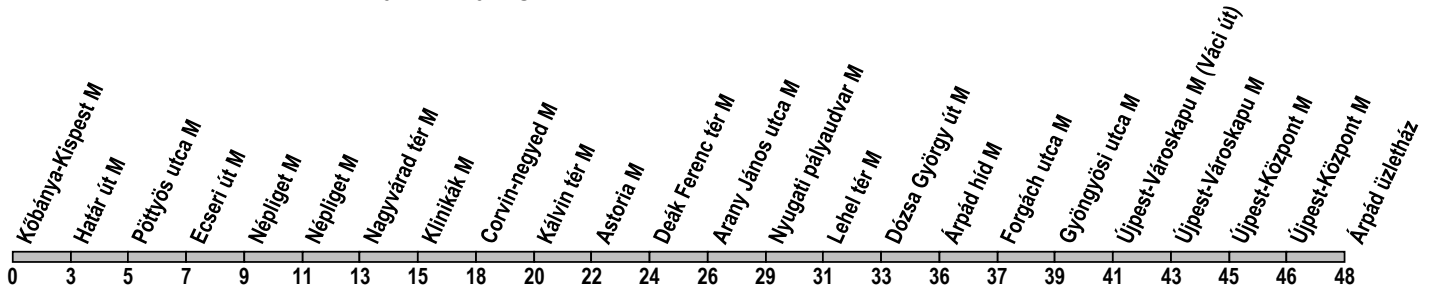

M3

metrópótló busz / metro replacement bus

Kőbánya-Kispest M → Újpest-Központ M → Árpád üzletház

Útvonal: / Route: KŐBÁNYA-KISPEST M - szervizút - Lehel utca - Vak Bottyán utca - Kőér utca - Üllői út - Népliget, belső út - Könyves Kálmán körút - Üllői út - Kálvin tér - Múzeum körút - Károly körút - Deák Ferenc tér - Bajcsy-Zsilinszky út - Nyugati tér - Váci út - Árpád út - ÁRPÁD ÜZLETHÁZ

Indulási időpontok és követési idők **EBBŐL A MEGÁLLÓBÓL** / Departure and average journey times

Az adatok tájékoztató jellegűek. A menetrendtől eltérések előfordulhatnak. / Schedule is subject to change.

Érvényes: 2017.11.04-étől - visszavonásig / Valid from: 04.11.2017. - until further notice

Munkanapokon ① - ⑤		Szombaton ⑥		Munkaszüneti napokon ⑦	
Ora	Perc / minutes	Ora	Perc / minutes	Ora	Perc / minutes
3		3		3	
4		4	26, 5 perc	4	26, 5 perc
5		5	3 perc	5	5 perc
6		6	2-3 perc	6	3 perc
7		7	2 perc	7	3 perc
8		8	1-2 perc	8	3 perc
9		9	1-2 perc	9	2-3 perc
10		10	1-2 perc	10	2 perc
11		11	1-2 perc	11	2 perc
12		12	1-2 perc	12	2 perc
13		13	2 perc	13	2 perc
14		14	2 perc	14	2 perc
15		15	2 perc	15	2 perc
16		16	2 perc	16	2 perc
17		17	2 perc	17	2 perc
18		18	2 perc	18	2 perc
19		19	2 perc	19	2 perc
20	32, 2-3 perc	20	2-3 perc	20	2 perc
21	2-3 perc	21	2-3 perc	21	2-3 perc
22	3 perc	22	3 perc	22	3 perc
23	4-6 perc, 26	23	3-4 perc, 26	23	4-6 perc, 26
0		0		0	

2018.08.18-án, 19-én és 20-án az M3-as metró mindennap egész nap (hajnaltól késő estig) közlekedik Kőbánya-Kispest és a Lehel tér között. Ezekben a napokon a metrópótló buszok csak a Lehel tér és Újpest között közlekednek.

On 18, 19 and 20 August 2018, metro line M3 is in service from early morning to late evening between Kőbánya-Kispest and Lehel tér. During this period, metro replacement buses operate only between Lehel tér and Újpest.

Minden jármű alacsonypadlós

Low-floor service (all vehicles)

① - ⑦ : Nap sorszáma / Day number ① = Monday

A metrópótló autóbuszokon a járművezetőnél nem kapható vonaljegy.

Kérjük, vásárolja meg menetjegyét elővételben!

Drivers of metro replacement buses do not sell tickets on board.

Please buy your ticket in advance.

BUDAPEST

BUDAPESTI
KÖZLEKEDÉSI
KÖZPONT

www.bkk.hu | bkk@bkk.hu | +36 1 3 255 255

Megállókód: 038687