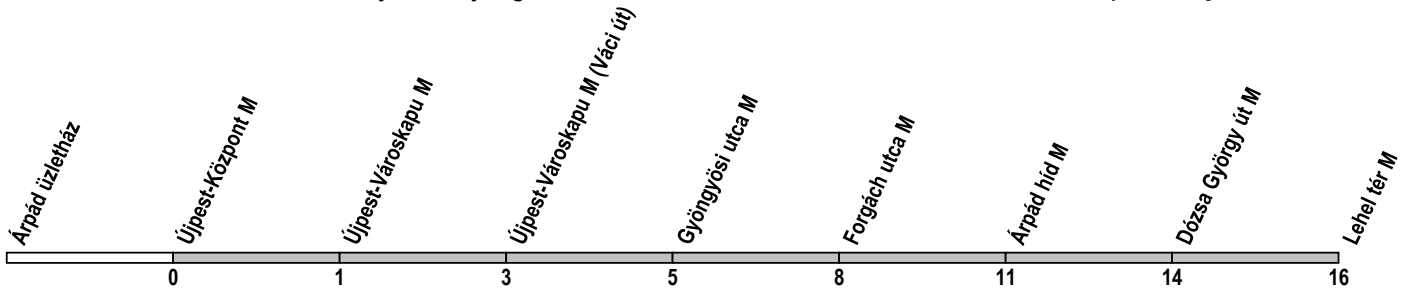

M3 M3A

metrópótló busz / metro replacement bus

Újpest-Központ M → Lehel tér M

Útvonal: / Route: ÁRPÁD ÜZLETHÁZ - Árpád út - Váci út - LEHEL TÉR M

Indulási időpontok és követési idők **EBBŐL A MEGÁLLÓBÓL** / Departure and average journey times
Az adatok tájékoztató jellegűek. A menetrendtől eltérések előfordulhatnak. / Schedule is subject to change.