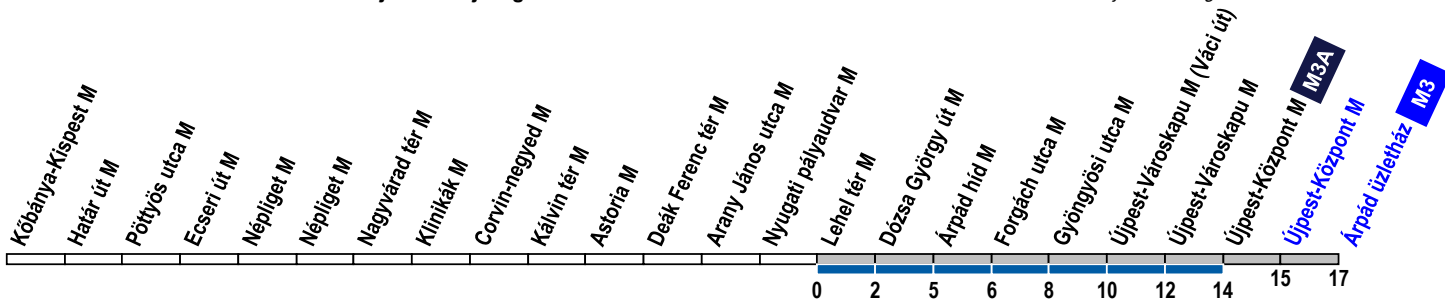

M3 M3A

metrópótló busz / metro replacement bus

Lehel tér M → Újpest-Központ M → Árpád üzletház

Útvonal: / Route: KÖBÁNYA-KISPEST M - szervizút - Lehel utca - Vak Bottyán utca - Kőér utca - Üllői út - Népliget, belső út - Könyves Kálmán körút - Üllői út - Kálvin tér - Múzeum körút - Károly körút - Deák Ferenc tér - Bajcsy-Zsilinszky út - Nyugati tér - Váci út - Árpád út - ÚJPEST-KÖZPONT M - ÁRPÁD ÜZLETHÁZ

Indulási időpontok és követési idők **EBBŐL A MEGÁLLÓBÓL** / Departure and average journey times
Az adatok tájékoztató jellegűek. A menetrendtől eltérések előfordulhatnak. / Schedule is subject to change.

A kék háttérrel jelölt órákban az M3-as jelzésű metrópótló buszok mellett M3A jelzésű pótlóbuszok is indulnak, melyek csak Újpest-Központ M-ig közlekednek. Az M3-as pótlóbuszok Újpest, Árpád üzletházig közlekednek.