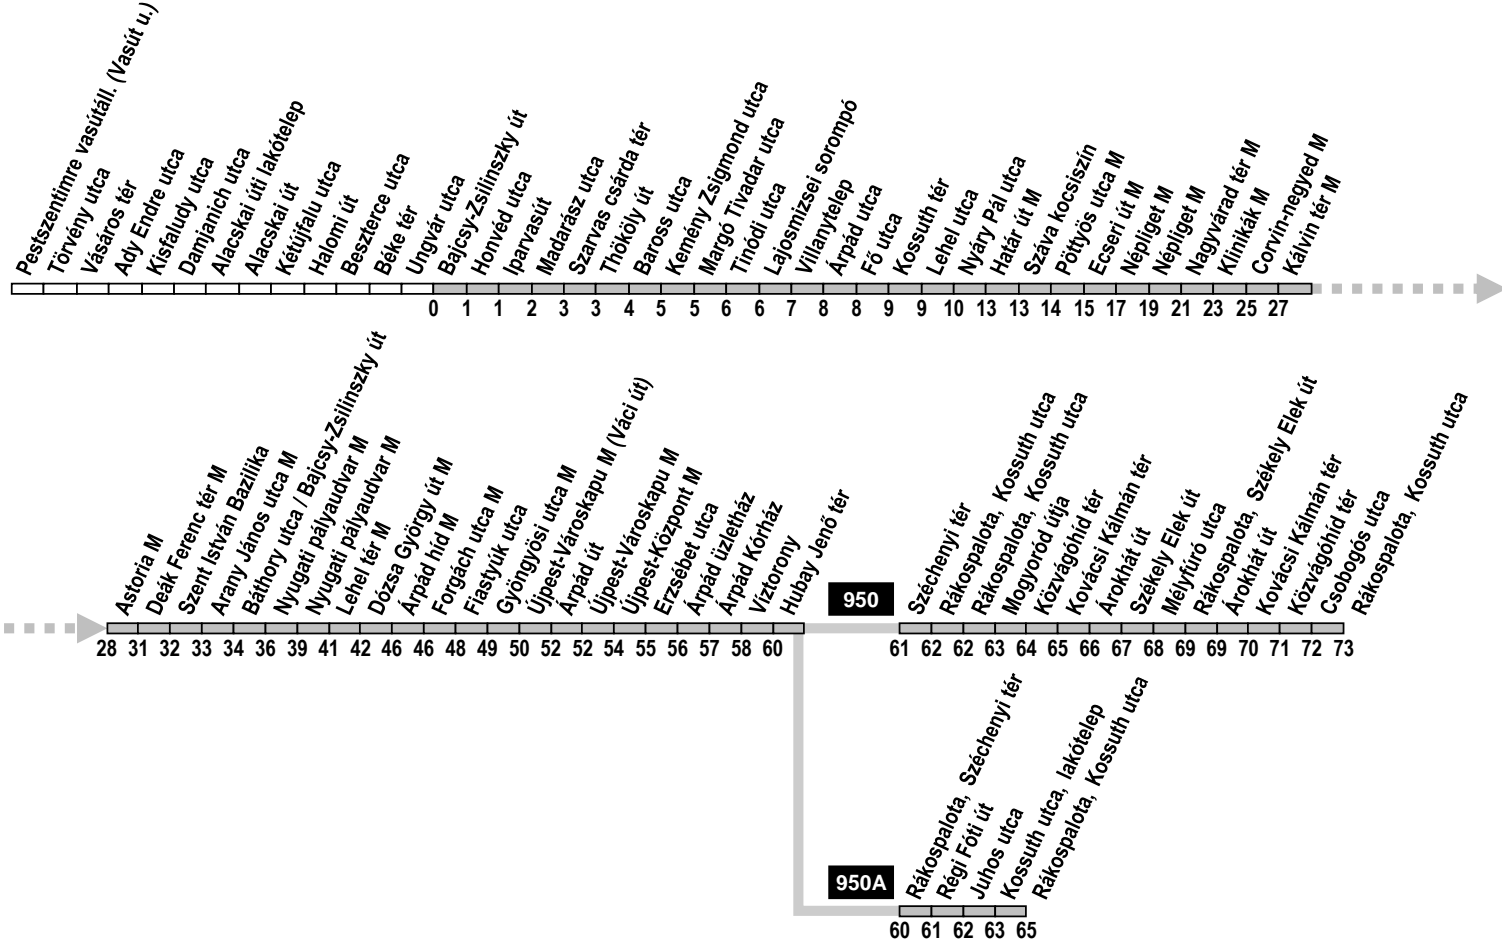

950 950A

**éjszakai járat
night service**

Bajcsy-Zsilinszky út → Astoria M → Rákospalota, Kossuth utca

A 950-es autóbusz útvonala: / *Route of bus 950:* PESTSZENTIMRE VASÚTÁLLOMÁS (VASÚT UTCA) - Vasút utca - Törvény utca - Ady Endre utca - Nemes utca - Királyhágó út - Béke tér - Üllői út - Hazlinszky Frigyes sétány - Heil Miksa sétány - Könyves Kálmán körút - Üllői út - Kálvin tér - Múzeum körút - Károly körút - Deák Ferenc tér - Bajcsy-Zsilinszky út - Podmaniczky utca - Teréz körút - Nyugati tér - Váci út - Árpád út - felüljáró - Hubay Jenő tér - Bácska utca - Széchenyi tér - Fő út - Csobogós utca - Közvágóhíd utca - Kovácsi Kálmán tér - Károlyi Sándor út - Szántóföld utca - Mélyfűró utca, forduló - Szántóföld utca - Károlyi Sándor út - Kovácsi Kálmán tér - Közvágóhíd utca - Csobogós utca - Fő út - RÁKOSPALOTA, KOSSUTH UTCA

A 950A jelzésű autóbusz útvonala a Bácska utcáig a 950-esével azonos, majd: / *Bus 950A and 950 serve the same route up to Bácska utca, from where the route is:* Széchenyi tér - Epres sor - Régi Főti út - Kossuth utca - Fő út - RÁKOSPALOTA, KOSSUTH UTCA

Indulási időpontok és követési idők EBBŐL A MEGÁLLÓBÓL / *Departure and average journey times*

Az adatok tájékoztató jellegűek. A menetrendtől eltérések előfordulhatnak. / *Schedule is subject to change.*

Érvényes: 2017.11.03/04-től - visszavonásig / *Valid from: 03/04. 11.2017. - until further notice*

Ora	Éjszakánként / Every night
H	Perc / minutes
22	
23	
0	18A, 48
1	18A, 48
2	18A, 48
3	18^a, 48^a
4	08^b, 28^b, 39^b, 49^b, 59^b
5	07^b
6	

Az "A"-val jelölt időpontokban 950A jelzésű, míg a külön nem jelölt időpontokban 950-es autóbusz indul.
(A járatok a Hubay Jenő tér és Rákospalota, Kossuth utca között egymástól eltérő útvonalon közlekednek.)

Departures marked with "A" are served by bus 950A, otherwise bus line 950 is in operation.
(The two bus lines run on different routes on the section between Hubay Jenő tér and Rákospalota, Kossuth utca.)

Minden jármű alacsonypadlós / Low-floor service (all vehicles)

a : 950-es jelzéssel, csak Újpest-Központ M-ig közlekedik / bus 950 running only to Újpest-Központ M

b : 950-es jelzéssel, csak a Határ út M-ig közlekedik / bus 950 running only to Határ út M

www.bkk.hu | bkk@bkk.hu | +36 1 3 255 255

[facebook.com/bkkbudapest](https://www.facebook.com/bkkbudapest)