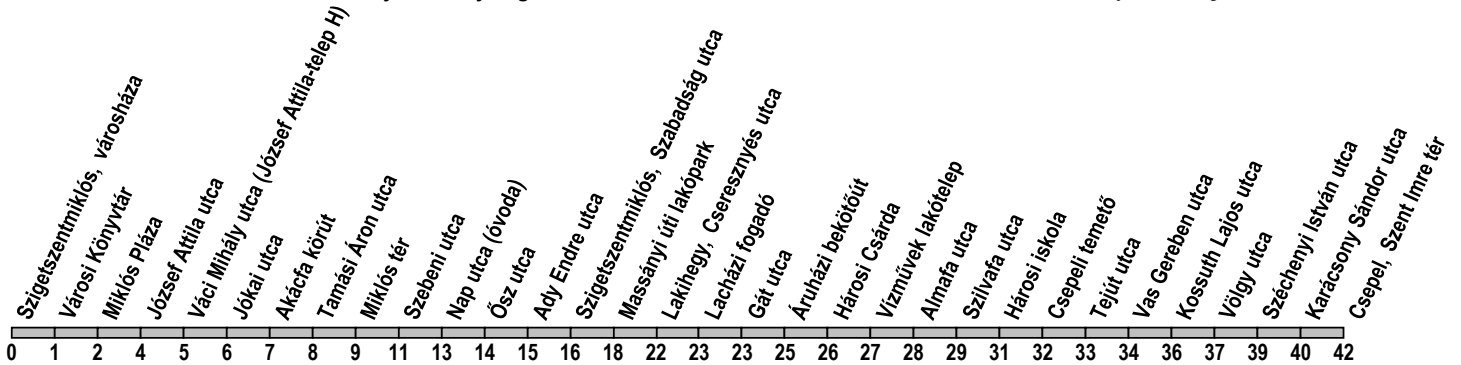

938

éjszakai járat
night service

Szigetszentmiklós, városháza → József Attila utca → Csepel, Szent Imre tér

Útvonal: / Route: SZIGETSZENTMIKLÓS, VÁROSHÁZA - Petőfi Sándor utca - Tököli út - Ifjúság útja - Gyári út - Bajcsy-Zsilinszky utca - Tököli út - Szebeni utca, forduló - Tököli út - Dobó István utca - Ósz utca - Széchenyi utca - Petőfi Sándor utca - Szabadság utca, forduló - Petőfi Sándor utca - Massányi Károly út - II. Rákóczi Ferenc út - Budapest, II. Rákóczi Ferenc út - Erdősor utca - Kossuth Lajos utca - Szent Imre tér - Vermes Miklós utca - Kiss János altábornagy utca - CSEPEL, SZENT IMRE TÉR

Indulási időpontok és követési idők **EBBŐL A MEGÁLLÓBÓL** / Departure and average journey times

Az adatok tájékoztató jellegűek. A menetrendtől eltérések előfordulhatnak. / Schedule is subject to change.