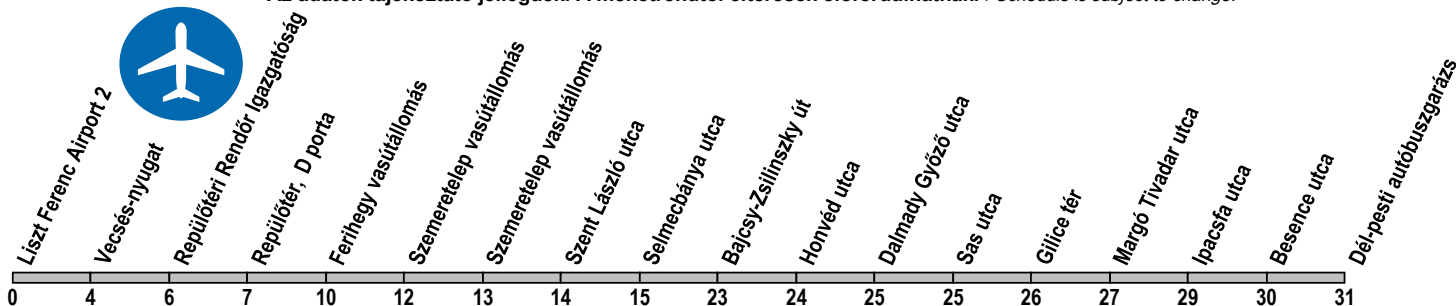

900

éjszakai járat
night service

Liszt Ferenc Airport 2 → Dél-pesti autóbuszgarázs

Útvonal: / Route: LISZT FERENC AIRPORT 2 - repülőtéri bekötőút - 4. sz. főút - Ferihegyi repülőtérre vezető út - Gyömrői út - vasúti átjáró - Május 1. tér - Bajcsy-Zsilinszky út - Üllői út - Cziffra György utca - Gillice tér - Cziffra György utca - Méta utca - DÉL-PESTI AUTÓBUSZGARÁZS

Indulási időpontok és követési idők **EBBŐL A MEGÁLLÓBÓL** / Departure and average journey times

Az adatok tájékoztató jellegűek. A menetrendtől eltérések előfordulhatnak. / Schedule is subject to change.

Átszállási lehetőségek az éjszakai járatokra a jellemző továbbutazási irányokban (15 percen belül), a menetrendnek megfelelő közlekedés esetén
Transfer connections to night services departing within 15 minutes in the main directions, if services run according to schedule