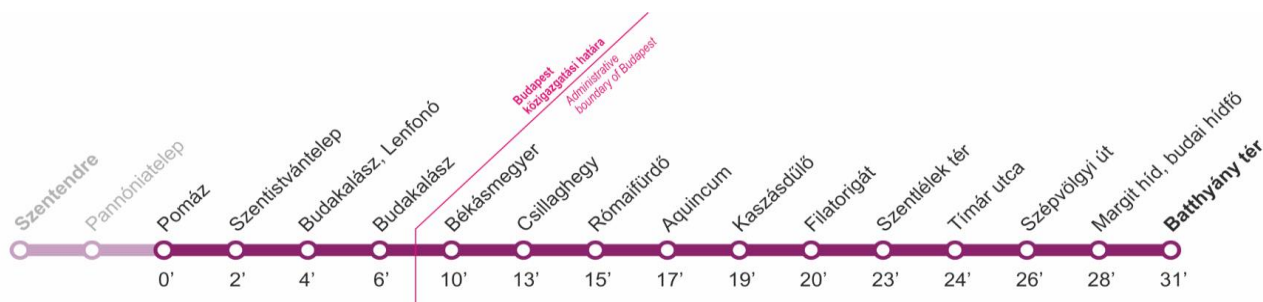

Pomáz ▶ Batthyány tér

A feltüntetett adatok az **EBBŐL A MEGÁLLÓBÓL** történő indulási időpontokat és követési időket jelzik.
Departure and average journey times from this stop

Érvényes: 2019.04.07-étől - visszavonásig / Valid from: 07.04.2019. - until further notice

Óra	Hétfőtől csütörtökig Monday to Thursday	Óra	Pénteken Fridays
H	Perc / minutes	H	Perc / minutes
3		3	
4	00, 20, 40	4	00, 20, 40
5	00, 10, 20, 30, 40, 50, 58	5	00, 10, 20, 30, 40, 50, 58
6	05, 13, 20, 28, 35, 43, 50, 58	6	05, 13, 20, 28, 35, 43, 50, 58
7	05, 13, 20, 30, 40, 50	7	05, 13, 20, 30, 40, 50
8	00, 20, 40	8	00, 20, 40
9	00, 20, 40	9	00, 20, 40
10	00, 20, 40	10	00, 20, 40
11	00, 20, 40	11	00, 20, 40
12	00, 20, 40	12	00, 20, 40
13	00, 20, 40	13	00, 20, 36, 48
14	00, 20, 36, 48	14	00, 12, 24, 36, 48
15	00, 12, 24, 36, 48	15	00, 12, 24, 36, 48
16	00, 12, 24, 36, 48	16	00, 12, 24, 37, 47
17	00, 12, 24, 37, 47	17	02, 17, 32, 47
18	02, 20, 40	18	02, 20, 40
19	00, 20, 40, 50	19	00, 20, 40, 50
20	10, 30	20	10, 30
21	00, 20, 40	21	00, 20, 40
22	00, 20, 40	22	00, 20, 40
23	00, 20, 40	23	00, 20, 40
0		0	00*
Óra	Szombaton és munkaszüneti napokon Weekends and public holidays		
H	Perc / minutes		
3			
4	00, 20, 40		
5	00, 20, 40		
6	00, 20, 40, 50		
7	00, 10, 20, 30, 40		
8	00, 20, 40		
9	00, 20, 40		
10	00, 20, 40		
11	00, 20, 40		
12	00, 20, 40		
13	00, 20, 40		
14	00, 20, 40		
15	00, 20, 40		
16	00, 20, 40		
17	00, 20, 40		
18	00, 20, 40		
19	00, 20, 40		
20	00, 20, 40		
21	00, 20, 40		
22	00, 20, 40		
23	00, 20, 40		
0	00*		