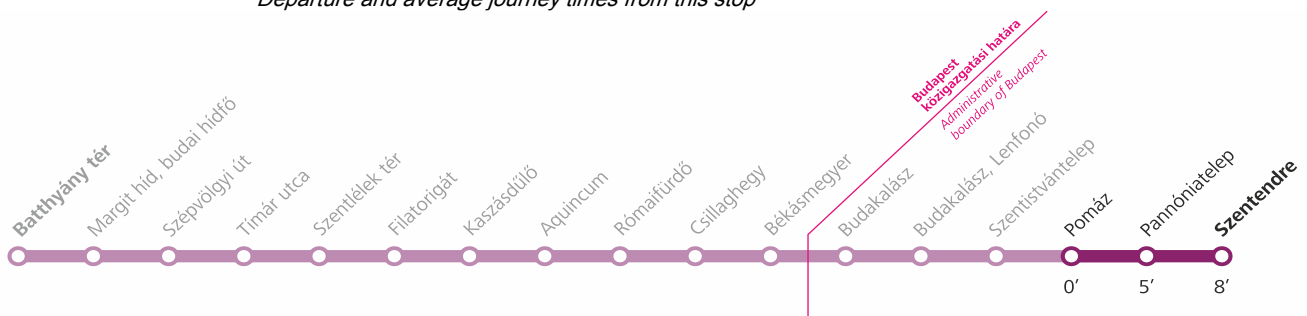

A feltüntetett adatok az **EBBŐL A MEGÁLLÓBÓL** történő indulási időpontokat és követési időket
Departure and average journey times from this stop

Érvényes: 2019.04.07-étől - visszavonásig / Valid from: 07.04.2019. - until further notice

* : csak szabad- és munkaszüneti napokat megelőző (általában péntekről szombatra, illetve szombatról vasárnapra virradó) éjszakákon közlekedik
 the train runs only on the days prior to Saturdays, Sundays and public holidays

A HÉV-vonalak Budapest területén kívüli megállóiban történő felszálláskor menetjegy a vonaton, a jegyvizsgálónál csak akkor váltható, ha a felszállás helyén nincs jegyértékesítési pont, vagy van BKK-automata, de nem üzemel.

Az adatok tájékoztató jellegűek. A menetrendtől eltérések előfordulhatnak. / Schedule is subject to change.

Megálló kód: F04690